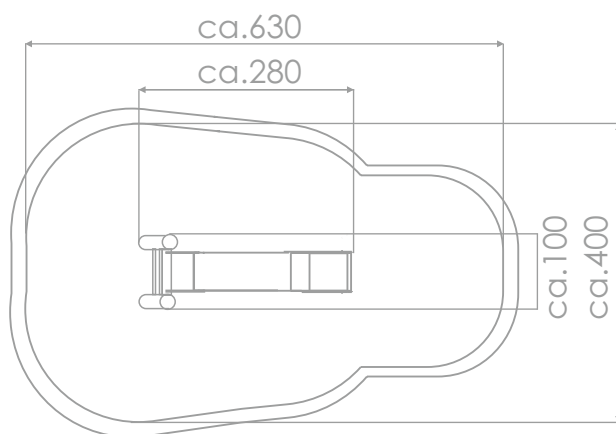

SOCJALIZACJA

ŚLIZGANIE

INFORMACJE O PRODUKCIE

Wymiary	ca.280 x 100 cm
Strefa bezpieczeństwa	ca.630 x 400 cm
Wysokość całkowita	ca.195 cm
Wysokość swobodnego upadku	ca.120 cm
Ilość użytkowników	2 osoby
Produkt zgodny z PN-EN 1176-1:2017-12	TAK
Dostępność części zapasowych	TAK
Przedział wiekowy	3-12
Zgodnie z normą PN-EN 1176-1:2017-12 produkt wymaga zastosowania nawierzchni amortyzującej odpowiedniej dla jego wysokości swobodnego upadku.	

Wizualizacja ma charakter poglądowy,
rzeczywisty wygląd produktu
może się różnić.

SKALA 1:100