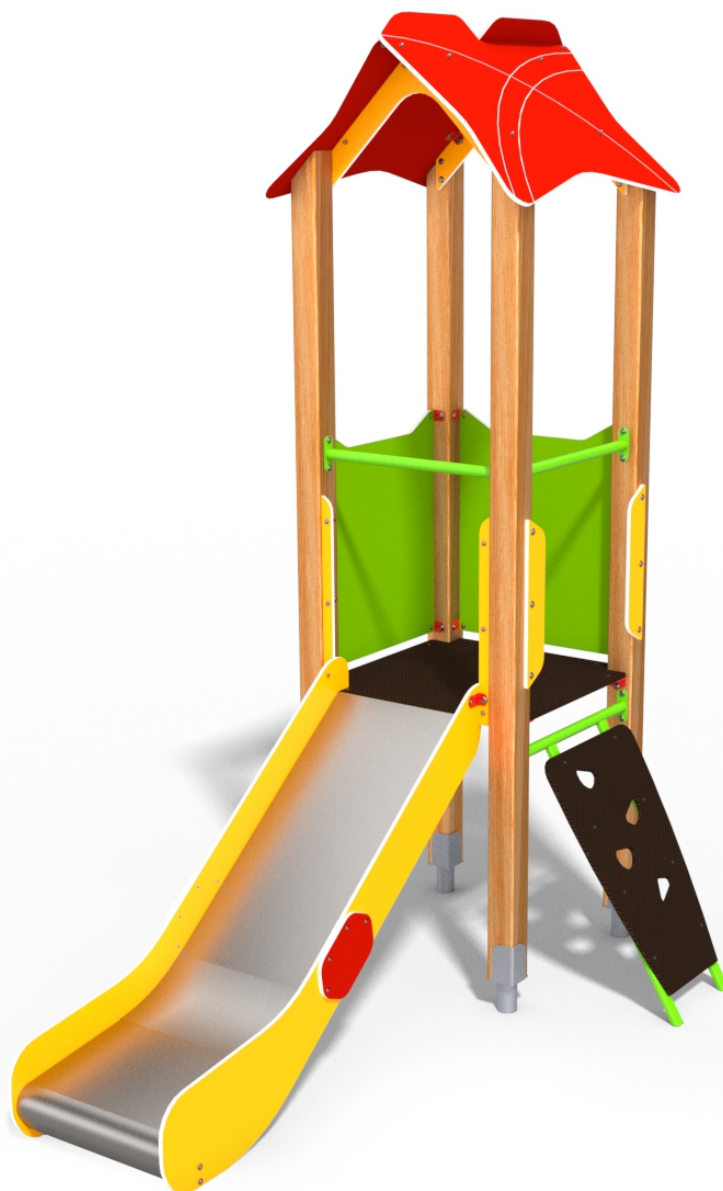

## O P I S P R O D U K T U

Wymiary:	128 x 227 cm
Strefa bezpieczeństwa:	428 x 577 cm
Wysokość całkowita:	288 cm
Wysokość swobodnego upadku:	90 cm
Dostępność części zapasowych:	TAK
Produkt zgodny z PN-EN 1176-1:2017-12:	TAK
Przedział wiekowy:	3 - 14