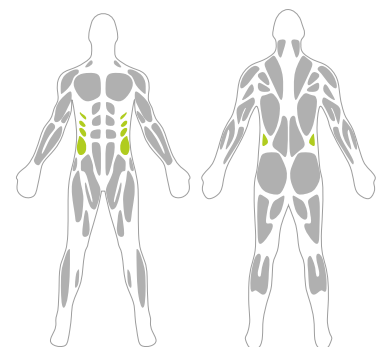

PARTIE CIAŁA:

Uwaga:

Produkt nieprzeznaczony do montażu na nawierzchniach sypkich takich jak: piasek, żwir, kora itp.

Producent:

Buglo Place Zabaw Sp. z o.o. Sp.k.
ul. BoWiD 4
75-209 Koszalin

Dział handlowy:

buglo@buglo.pl
☎ 539 975 645

/BugloPlaygrounds
 /bugloplaygrounds

www.buglo.pl