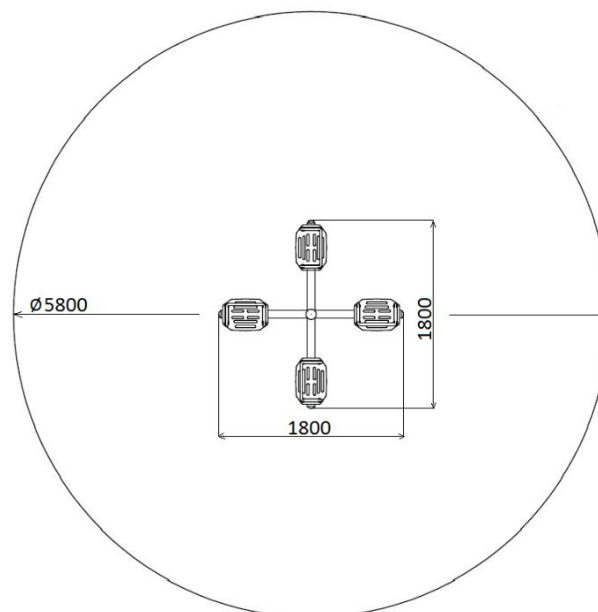

TRIBECCO

Grupa wiekowa: 3-15 lat

Wysokość urządzenia: ok 88 cm

Maksymalna wysokość upadkowa: do 60 cm

Nawierzchnia amortyzująca: trawa, piasek, żwir, kora, nawierzchnia syntetyczna (grubość minimalna dla wszystkich nawierzchni sypkich 20 cm)

Urządzenie certyfikowane: Urządzenie wykonane zgodnie z PN-EN 1176:1-2017-12, PN-EN 1176-5:2020-03

Przedstawiony rysunek jest poglądowy. Urządzenie może nieznacznie różnić się od rysunku.

TRIBECCO

TRIBECCO Magdalena Kozłowska
Wyrów 7A
NIP:968-092-38-71
tel/fax: +48 62 752 83 70
paulina@tribecco.pl

Nazwa produktu:

KARUZELA KRZYŻOWA

Materiał:

**Konstrukcja- rury i profile stalowe
Siedziska – aluminiowe, pokryte gumą**

System ochronny:

**Podkład cynkowy + malowanie
proszkowe**

Nr katalogowy:

KTR-04