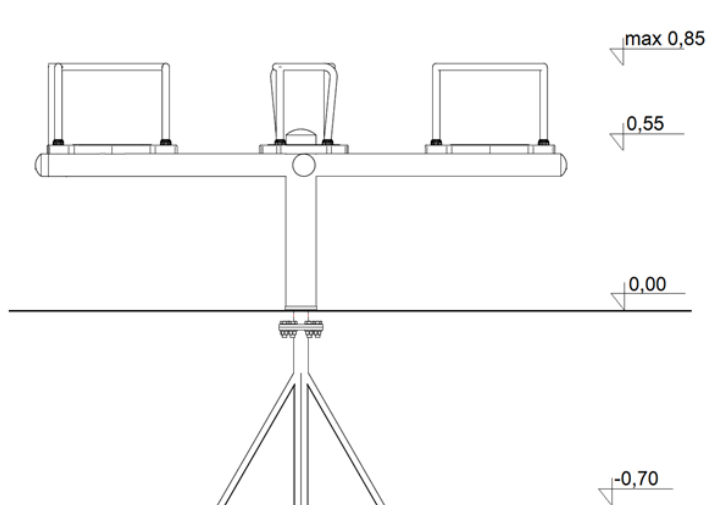

TRIBECCO

Grupa wiekowa: 3-15 lat

Wysokość urządzenia: ok 88 cm

Maksymalna wysokość upadkowa: do 60 cm

Nawierzchnia amortyzująca: trawa, piasek, żwir, kora, nawierzchnia syntetyczna (grubość minimalna dla wszystkich nawierzchni sypkich 20 cm)

Nazwa produktu:

KARUZELA KRZYŻOWA

Materiał:

**Konstrukcja- rury i profile stalowe
Siedziska – aluminiowe, pokryte gumą**

System ochronny:

**Podkład cynkowy + malowanie
proszkowe**

Nr katalogowy:

KTR-04

Nr artykułu:

-

Waga:

85 kg

A4

data:

01/2021

strona: