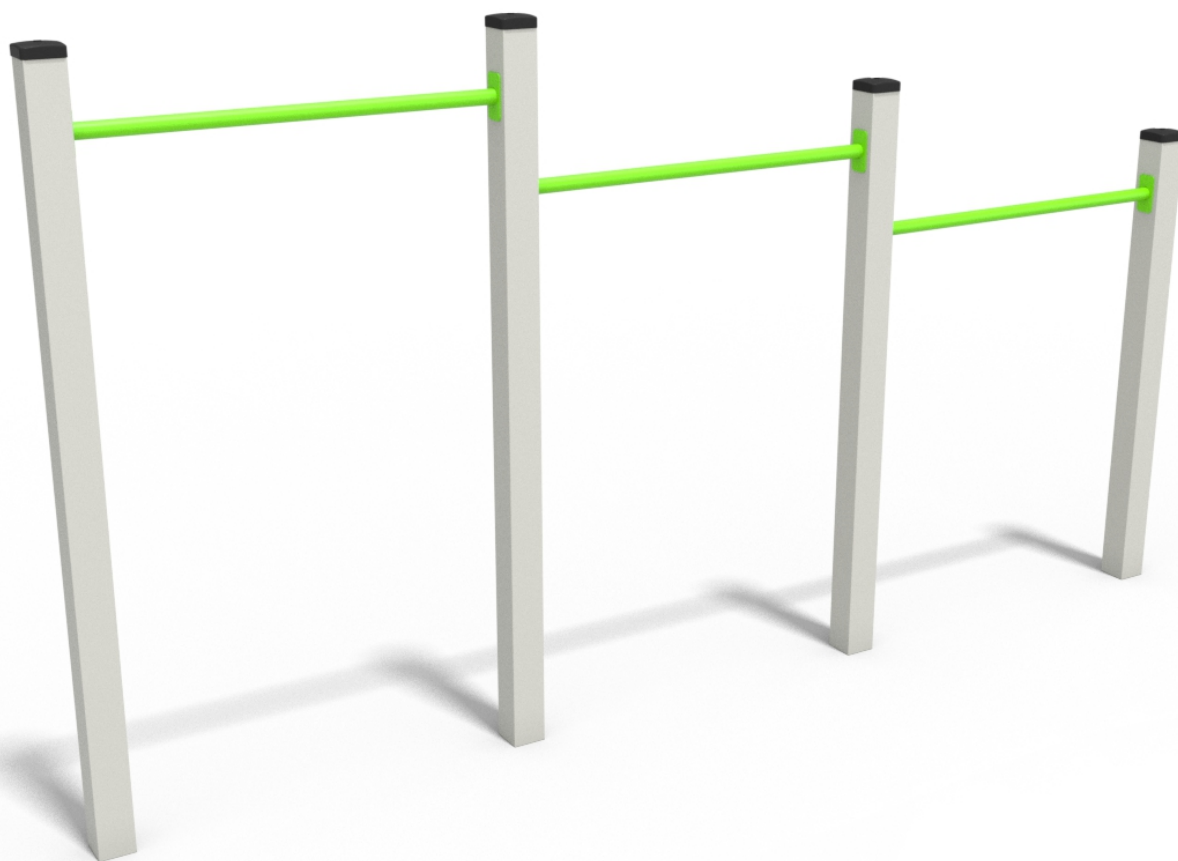

## O P I S P R O D U K T U

Wymiary:	9 x 301 cm
Strefa bezpieczeństwa:	309 x 601 cm
Wysokość całkowita:	162 cm
Wysokość swobodnego upadku:	150 cm
Dostępność części zapasowych:	TAK
Produkt zgodny z PN-EN 1176-1:2017-12:	TAK
Przedział wiekowy:	3 - 14