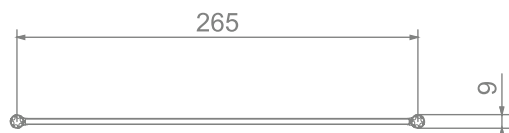

6085

SKALA 1:50

INFORMACJE O PRODUKCIE

Wymiary	9 x 265 cm
Wysokość całkowita	126 cm
Dostępność części zapasowych	TAK

MATERIAŁY:

ELEMENTY METALOWE WYKONANE ZE STALI CZARNEJ S235JR OCZYSZCZONEJ W PROCESIE PIASKOWANIA

ELEMENTY ZŁĄCZNE TAKIE JAK WANDALOODPORNE ŚRUBY I NAKRĘTKI WYKONANE ZE STALI NIERDZEWNEJ