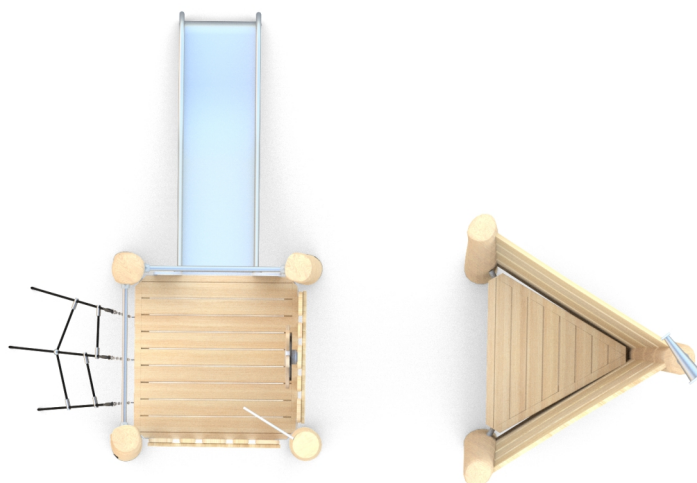

SOCJALIZACJA

WSPINANIE

INFORMACJE O PRODUKCIE

Wymiary	ca. 288 x 425 cm
Strefa bezpieczeństwa	ca. 638 x 725 cm
Wysokość całkowita	ca. 400
Wysokość swobodnego upadku	ca. 90 cm
Ilość użytkowników	7 osób
Produkt zgodny z PN-EN 1176-1:2017-12	TAK
Dostępność części zapasowych	TAK
Przedział wiekowy	3-12
Zgodnie z normą PN-EN 1176-1:2017-12 produkt wymaga zastosowania nawierzchni amortyzującej odpowiedniej dla jego wysokości swobodnego upadku.	

Render produktu ma charakter poglądowy, rzeczywisty wygląd i kolor urządzenia może się różnić.

SKALA 1:100