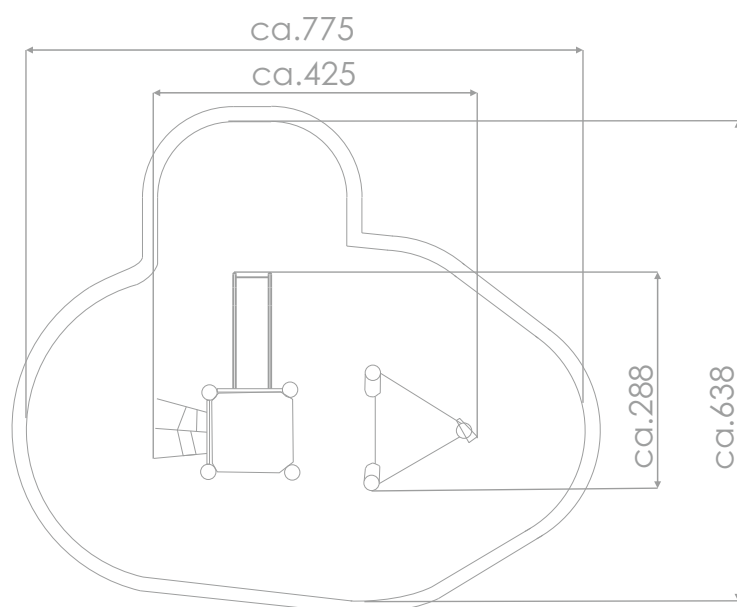

SOCJALIZACJA

WSPINANIE

INFORMACJE O PRODUKCIE

Wymiary	ca. 288 x 425 cm
Strefa bezpieczeństwa	ca. 638 x 725 cm
Wysokość całkowita	ca. 400
Wysokość swobodnego upadku	ca. 90 cm
Ilość użytkowników	7 osób
Produkt zgodny z PN-EN 1176-1:2017-12	TAK
Dostępność części zapasowych	TAK
Przedział wiekowy	3-12
Zgodnie z normą PN-EN 1176-1:2017-12 produkt wymaga zastosowania nawierzchni amortyzującej odpowiedniej dla jego wysokości swobodnego upadku.	

Render produktu ma charakter poglądowy, rzeczywisty wygląd i kolor urządzenia może się różnić.

SKALA 1:100