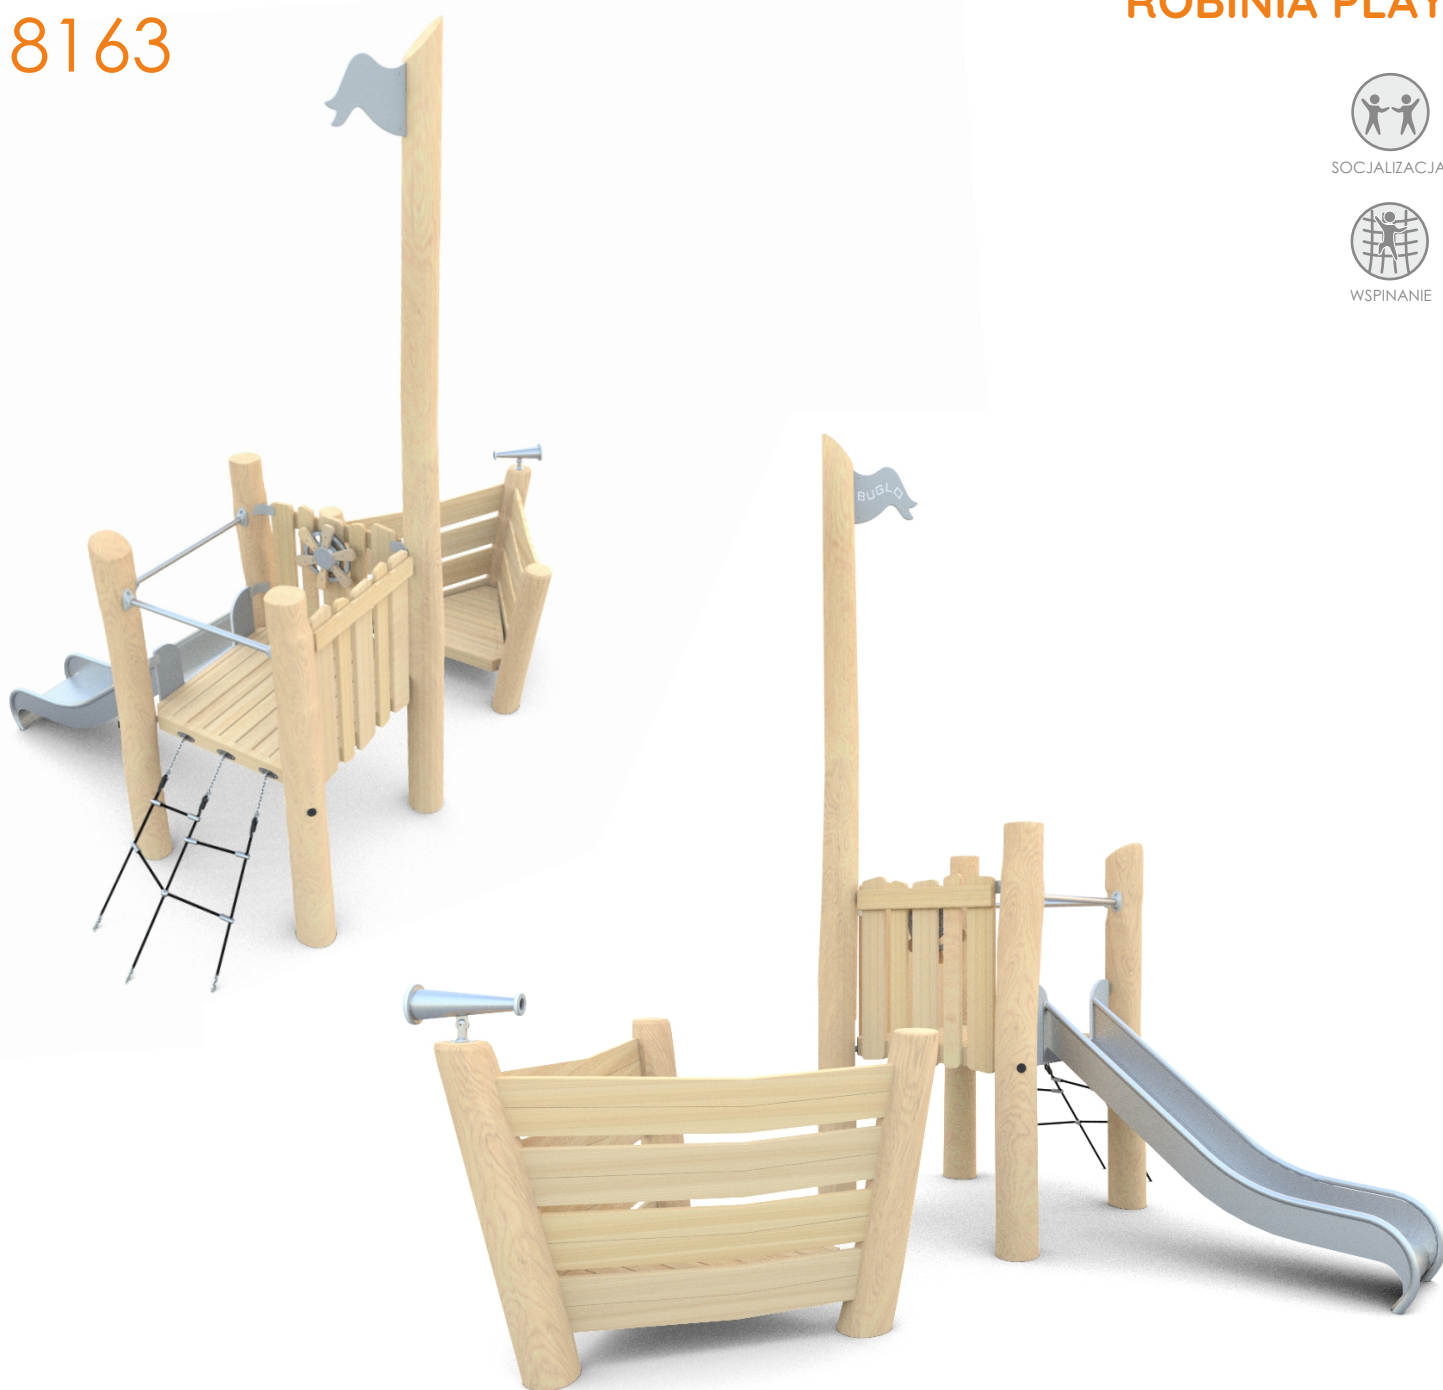

SOCJALIZACJA

WSPINANIE

INFORMACJE O PRODUKCIE

Wymiary	ca. 288 x 425 cm
Strefa bezpieczeństwa	ca. 638 x 725 cm
Wysokość całkowita	ca. 400
Wysokość swobodnego upadku	ca. 90 cm
Ilość użytkowników	7 osób
Produkt zgodny z PN-EN 1176-1:2017-12	TAK
Dostępność części zapasowych	TAK
Przedział wiekowy	3-12
Zgodnie z normą PN-EN 1176-1:2017-12 produkt wymaga zastosowania nawierzchni amortyzującej odpowiedniej dla jego wysokości swobodnego upadku.	

Render produktu ma charakter poglądowy, rzeczywisty wygląd i kolor urządzenia może się różnić.

SKALA 1:100