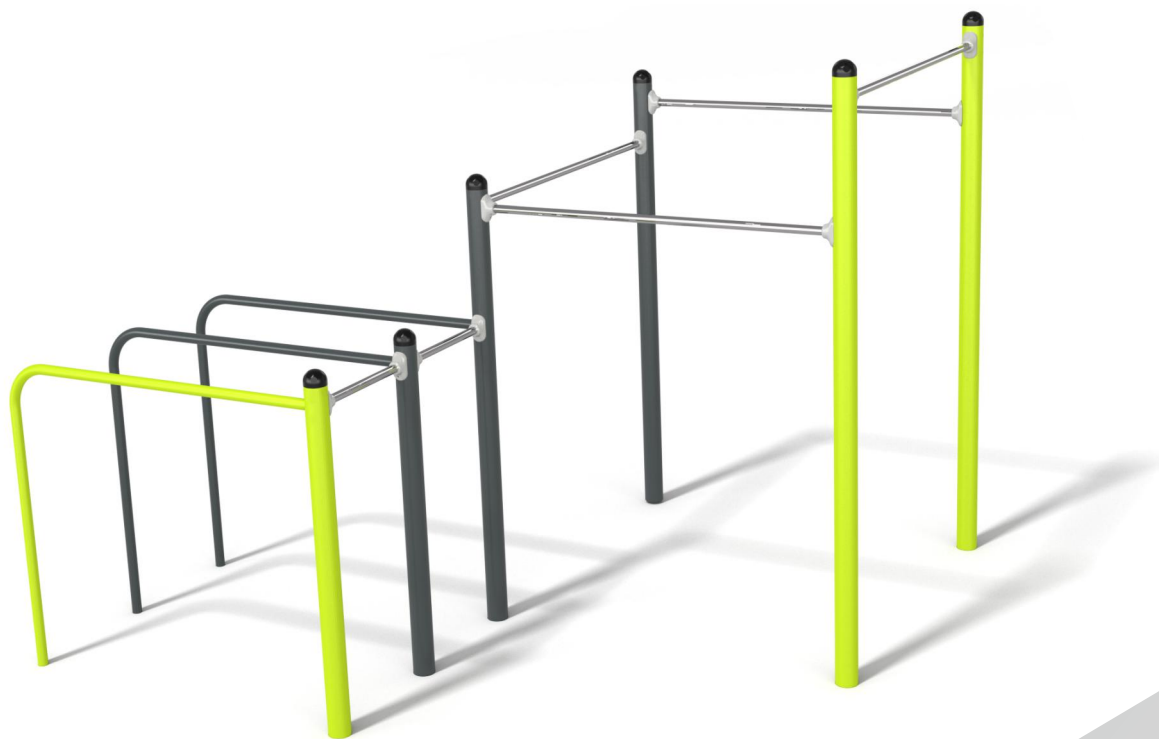

## WYMIARY

długość: 314 cm

szerokość: 286 cm

wysokość całkowita: 244 cm

wysokość  
swobodnego upadku: 132 cm

strefa bezpieczeństwa: 614 x 586 cm

Produkt zgodny z PN-EN 16630:2015-06

PLIK DWG  
SKALA 1:150