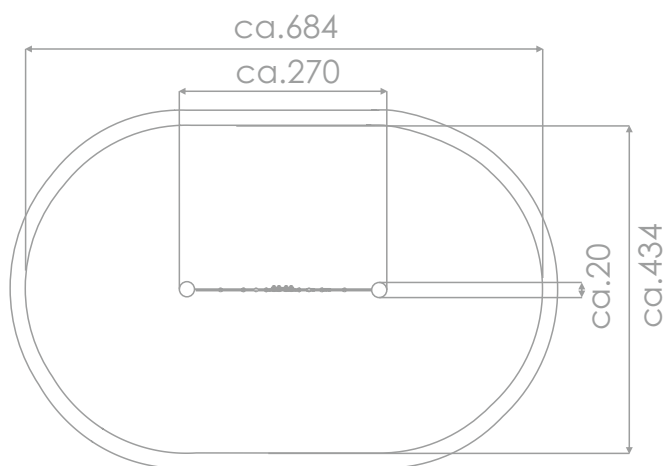

### INFORMACJE O PRODUKCIE

Wymiary	ca.270 x 20 cm
Strefa bezpieczeństwa	ca.684 x 434 cm
Wysokość całkowita	ca.270 cm
Wysokość swobodnego upadku	ca.235 cm
Ilość użytkowników	3 osoby
Produkt zgodny z PN-EN 1176-1:2017-12	TAK
Dostępność części zapasowych	TAK
Przedział wiekowy	3-12
Zgodnie z normą PN-EN 1176-1:2017-12 produkt wymaga zastosowania nawierzchni amortyzującej odpowiedniej dla jego wysokości swobodnego upadku.	

Wizualizacja ma charakter poglądowy,  
rzeczywisty wygląd produktu  
może się różnić.

SKALA 1:100