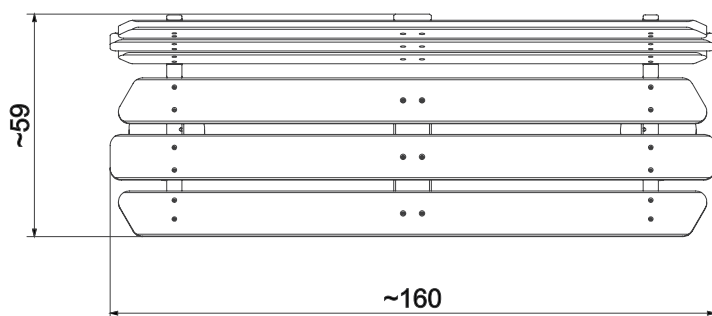

Informacje o produkcie

Wymiary	ca. 160 x 59 cm
Wysokość całkowita	ca. 86 cm
Dostępność części zapasowych	Tak

Funkcje

Socjalizacja

SKALA 1:20

Materiały

Naturalne drewno
robinii akacjowej

Wykonane w całości ze stali
nierdzewnej AISI 304