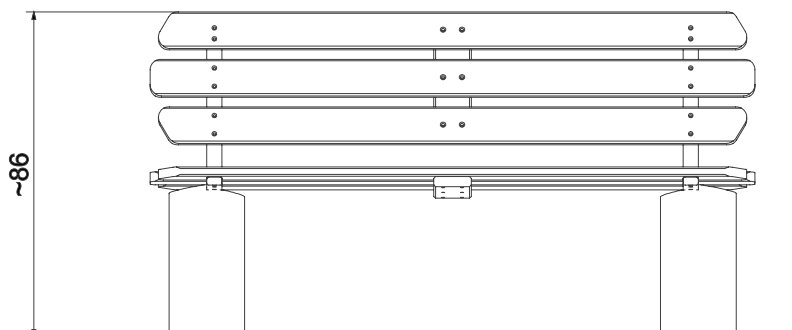

Informacje o produkcie

Wymiary	ca. 160 x 59 cm
Wysokość całkowita	ca. 86 cm
Dostępność części zapasowych	Tak

Funkcje

Socjalizacja

SKALA 1:20

Materiały

Naturalne drewno
robinii akacjowej

Wykonane w całości ze stali
nierdzewnej AISI 304