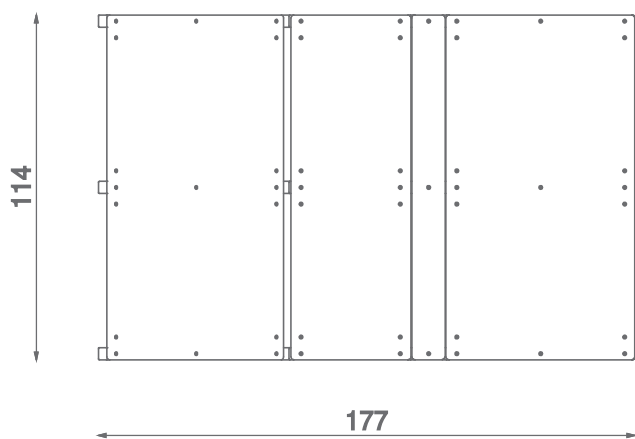

**Informacje o produkcie**

Wymiary	177 x 114 cm
Wysokość całkowita	76 cm

Funkcje

SCALE 1:25

Materiały

Elementy ze stali czarnej S235JR cynkowanej proszkowo i malowanej proszkowo.

Antypoślizgowa płyta HPL HEXA o grubości 10 mm.