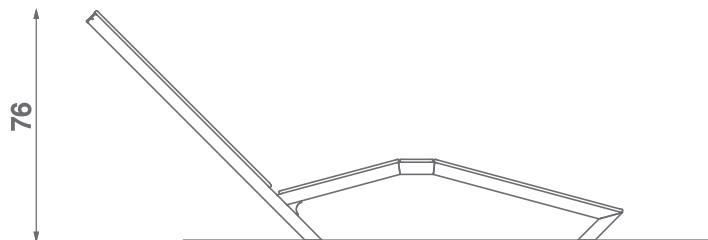

**Informacje o produkcie**

Wymiary	177 x 114 cm
Wysokość całkowita	76 cm

Funkcje

SCALE 1:25

Materiały

Elementy ze stali czarnej S235JR cynkowanej proszkowo i malowanej proszkowo.

Antypoślizgowa płyta HPL HEXA o grubości 10 mm.