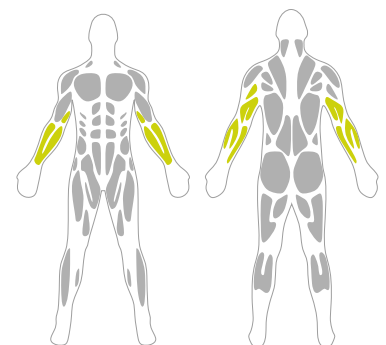

## Wymiary:

- szerokość: 134 cm
- długość: 71 cm
- wysokość całkowita: 200 cm

## Strefa bezpieczeństwa:

- szerokość: 434 cm
- długość: 371 cm

## Wysokość swobodnego upadku:

- 120 cm

**EFEKT TRENINGU:**

Wzmocnienie mięśni przedramion i ramion. Duża ilość powtórzeń korzystnie wpływa na rzeźbę kończyn górnych.

**PARTIE CIAŁA:****Uwaga:**

Produkt nieprzeznaczony do montażu na nawierzchniach sypkich takich jak: piasek, żwir, kora itp.