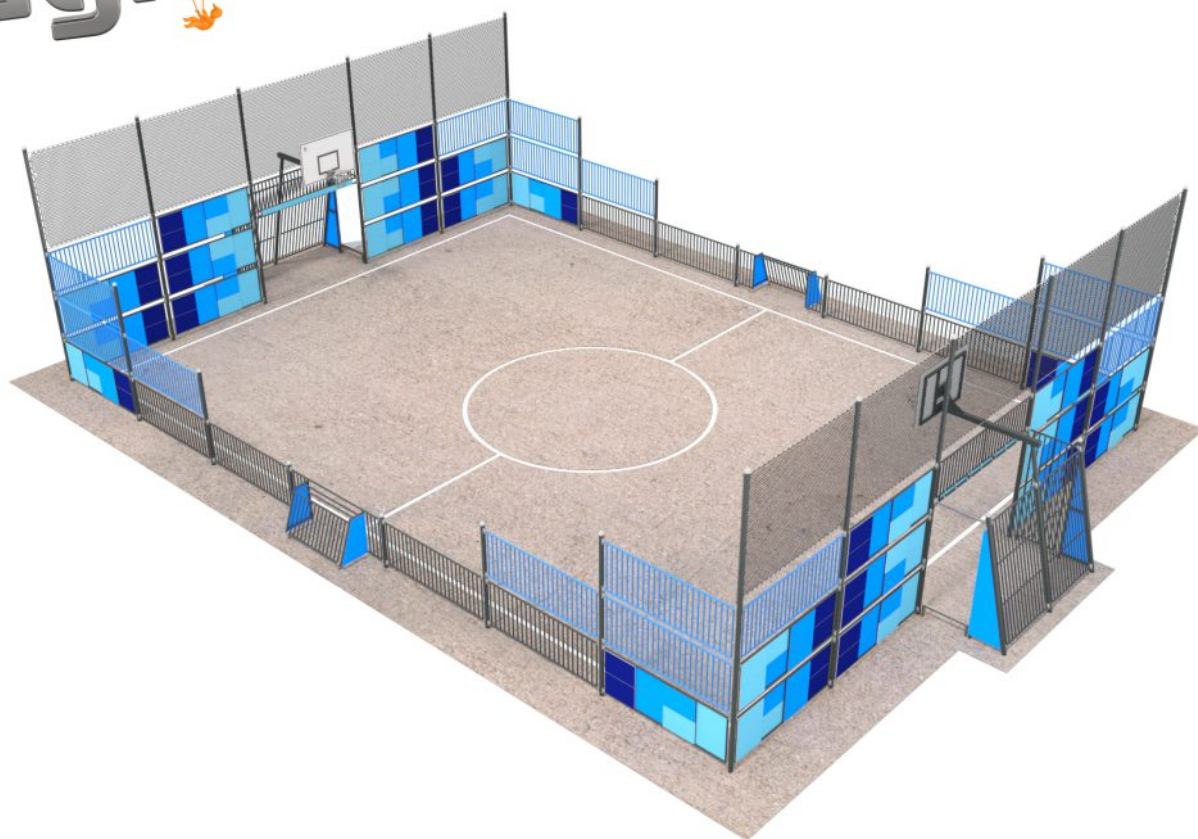

Buglo®

6405

OPIS PRODUKTU

Wymiary: 2076 x 1420 cm
Wysokość całkowita: 514 cm

Dostępność części zapasowych: TAK
Produkt zgodny z PN-EN 15312: TAK

www.buglo.pl

ul. Zwycięstwa 276
75-653 Koszalin

buglo@buglo.pl