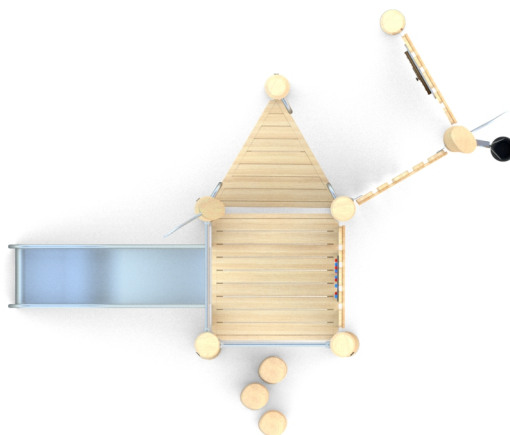

SOCJALIZACJA

INTEGRACJA
SENSORYCZNA

ŚLIZGANIE

ZABAWA
PIASKIEM

INFORMACJE O PRODUKCIE

Wymiary	ca.338 x 400 cm
Strefa bezpieczeństwa	ca.638 x 750 cm
Wysokość całkowita	ca.330 cm
Wysokość swobodnego upadku	ca.90 cm
Ilość użytkowników	7 osób
Produkt zgodny z PN-EN 1176-1:2017-12	TAK
Dostępność części zapasowych	TAK
Przedział wiekowy	1-8
Zgodnie z normą PN-EN 1176-1:2017-12 produkt wymaga zastosowania nawierzchni amortyzującej odpowiedniej dla jego wysokości swobodnego upadku.	

Wizualizacja ma charakter poglądowy,
rzeczywisty wygląd produktu
może się różnić.

INTERAKTYWNE PANELE:

SKALA 1:100