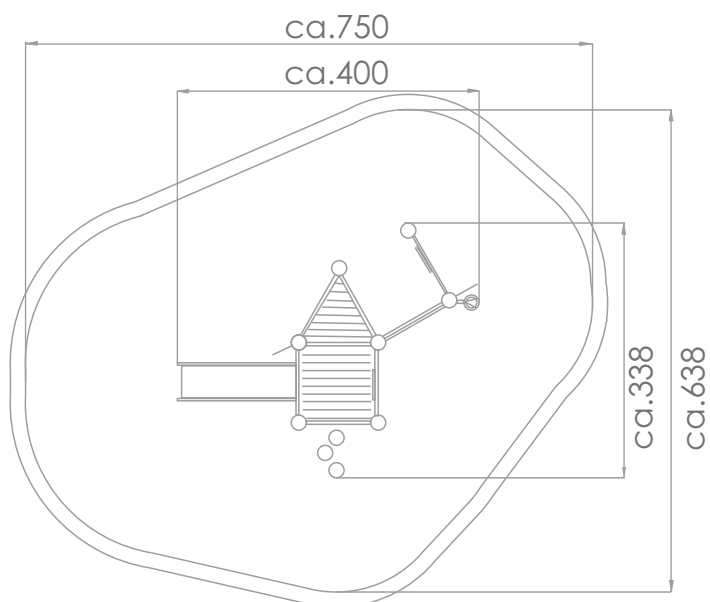

SOCJALIZACJA

INTEGRACJA
SENSORYCZNA

ŚLIZGANIE

ZABAWA
PIASKIEM

INFORMACJE O PRODUKCIE

Wymiary	ca.338 x 400 cm
Strefa bezpieczeństwa	ca.638 x 750 cm
Wysokość całkowita	ca.330 cm
Wysokość swobodnego upadku	ca.90 cm
Ilość użytkowników	7 osób
Produkt zgodny z PN-EN 1176-1:2017-12	TAK
Dostępność części zapasowych	TAK
Przedział wiekowy	1-8
Zgodnie z normą PN-EN 1176-1:2017-12 produkt wymaga zastosowania nawierzchni amortyzującej odpowiedniej dla jego wysokości swobodnego upadku.	

Wizualizacja ma charakter poglądowy,
rzeczywisty wygląd produktu
może się różnić.

INTERAKTYWNE PANELE:

SKALA 1:100