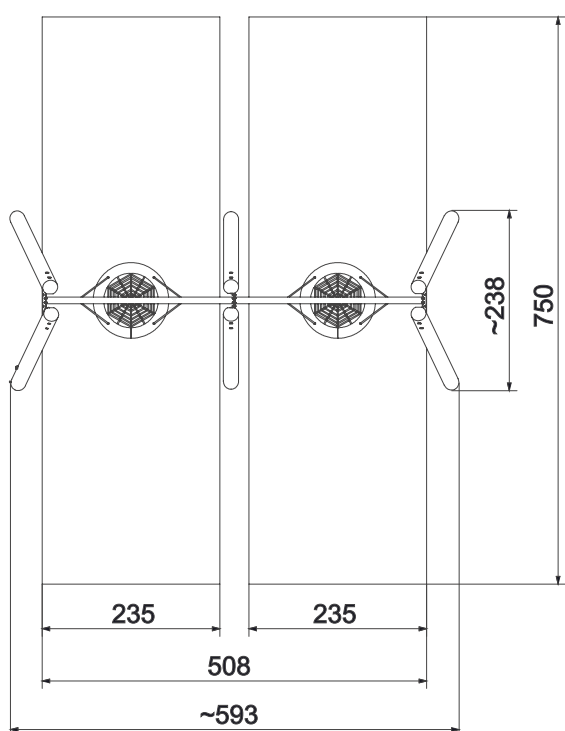

Informacje o produkcie

Wymiary	ca. 593 x 238 cm
Strefa bezpieczeństwa	ca. 508 x 750 cm
Powierzchnia strefy bezpieczeństwa	ca. 44,5 m ²
Wysokość całkowita	ca. 248 cm
Wysokość swobodnego upadku	ca. 137 cm
Ilość użytkowników	8
Produkt zgodny z PN-EN 1176-1:2017-12	Tak
Dostępność części zapasowych	Tak
Przedział wiekowy	3-12

Zgodnie z normą PN-EN 1176-1:2017-12 produkt wymaga zastosowania nawierzchni amortyzującej odpowiedniej dla jego wysokości swobodnego upadku.

Funkcje

Socjalizacja

Huśtanie

SKALA 1:100

Materiały

Naturalne drewno
robinii akacjowej

Elementy ze stali czarnej
cynkowanej proszkowo i
malowanej proszkowo.

Atestowane nierdzewne
łańcuchy 6 mm.

Siedzisko tytu „ptasie
gniazdo” o średnicy 100 cm