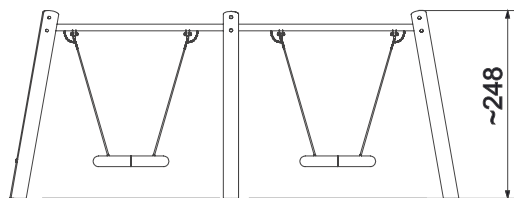

Informacje o produkcie

Wymiary	ca. 593 x 238 cm
Strefa bezpieczeństwa	ca. 508 x 750 cm
Powierzchnia strefy bezpieczeństwa	ca. 44,5 m ²
Wysokość całkowita	ca. 248 cm
Wysokość swobodnego upadku	ca. 137 cm
Ilość użytkowników	8
Produkt zgodny z PN-EN 1176-1:2017-12	Tak
Dostępność części zapasowych	Tak
Przedział wiekowy	3-12

Zgodnie z normą PN-EN 1176-1:2017-12 produkt wymaga zastosowania nawierzchni amortyzującej odpowiedniej dla jego wysokości swobodnego upadku.

Funkcje

Socjalizacja

Huśtanie

SKALA 1:100

Materiały

Naturalne drewno
robinii akacjowej

Elementy ze stali czarnej
cynkowanej proszkowo i
malowanej proszkowo.

Atestowane nierdzewne
łańcuchy 6 mm.

Siedzisko tytu „ptasie
gniazdo” o średnicy 100 cm