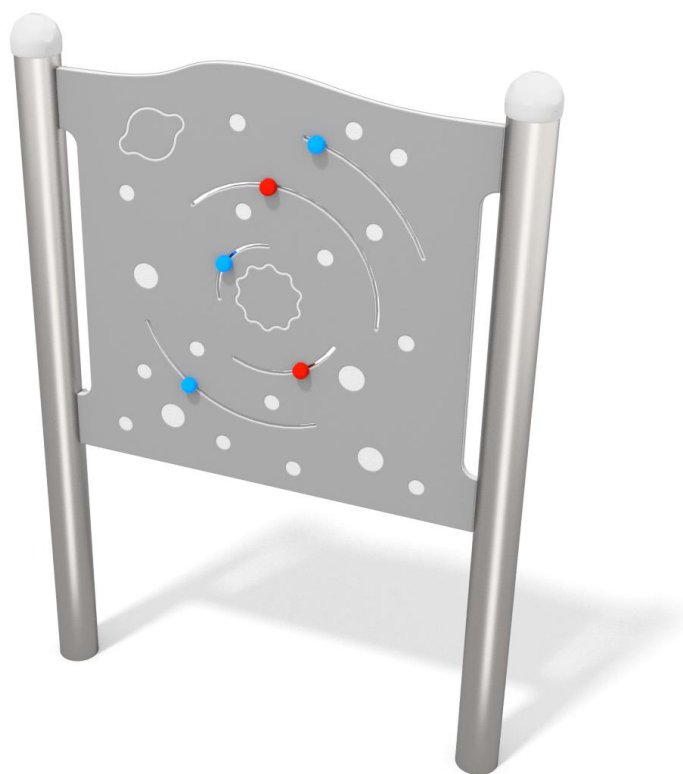

4124

ZABAWA

INTEGRACJA

OPIS PRODUKTU

Wymiary: 13 x 90 cm

Strefa bezpieczeństwa: 313 x 390 cm

Wysokość całkowita: 125 cm

Największy element: cały produkt (195 cm)

Najcięższy element: 25 kg

Dostępność części zapasowych: TAK

Produkt zgodny z PN-EN 1176-1:2017-12: TAK

Przedział wiekowy: 1-7 lat