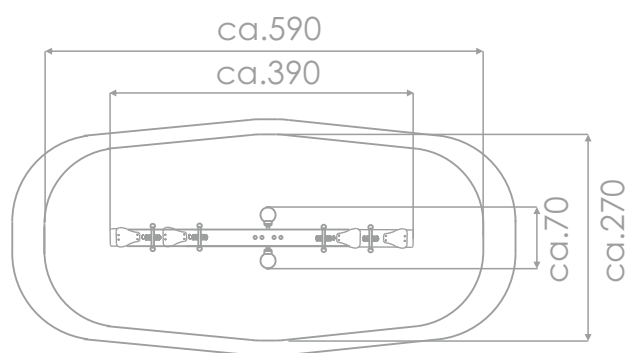

### INFORMACJE O PRODUKCIE

Wymiary	ca. 390 x 70 cm
Strefa bezpieczeństwa	ca. 590 x 270 cm
Wysokość całkowita	ca. 105 cm
Wysokość swobodnego upadku	ca. 95 cm
Ilość użytkowników	4 osoby
Produkt zgodny z PN-EN 1176-1:2017-12	TAK
Dostępność części zapasowych	TAK
Przedział wiekowy	3-12
Zgodnie z normą PN-EN 1176-1:2017-12 produkt wymaga zastosowania nawierzchni amortyzującej odpowiedniej dla jego wysokości swobodnego upadku.	

Wizualizacja ma charakter poglądowy,  
rzeczywisty wygląd produktu  
może się różnić.

SKALA 1:100