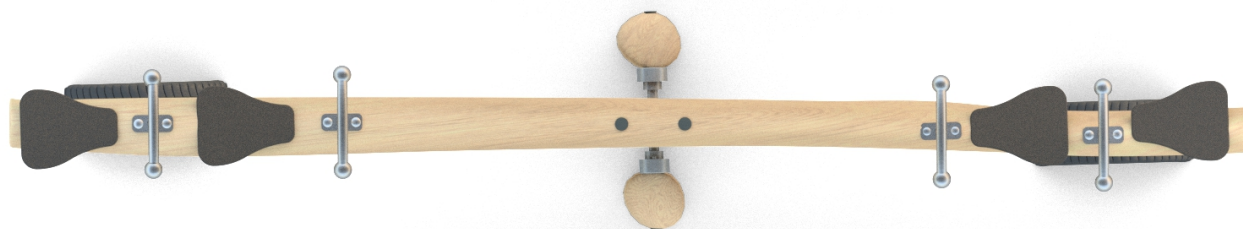

BUJANIE

SOCJALIZACJA

### INFORMACJE O PRODUKCIE

Wymiary	ca. 390 x 70 cm
Strefa bezpieczeństwa	ca. 590 x 270 cm
Wysokość całkowita	ca. 105 cm
Wysokość swobodnego upadku	ca. 95 cm
Ilość użytkowników	4 osoby
Produkt zgodny z PN-EN 1176-1:2017-12	TAK
Dostępność części zapasowych	TAK
Przedział wiekowy	3-12
Zgodnie z normą PN-EN 1176-1:2017-12 produkt wymaga zastosowania nawierzchni amortyzującej odpowiedniej dla jego wysokości swobodnego upadku.	

Wizualizacja ma charakter poglądowy,  
rzeczywisty wygląd produktu  
może się różnić.

SKALA 1:100