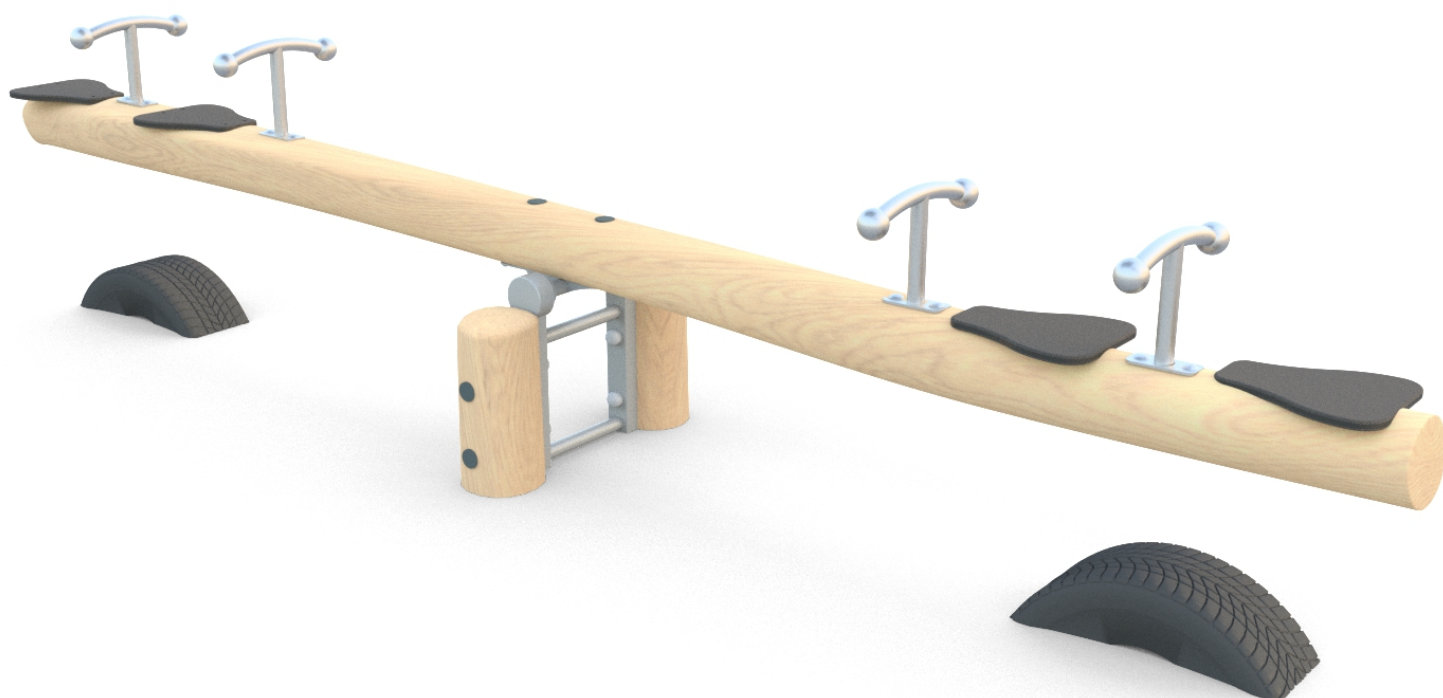

BUJANIE

SOCJALIZACJA

### INFORMACJE O PRODUKCIE

Wymiary	ca. 390 x 70 cm
Strefa bezpieczeństwa	ca. 590 x 270 cm
Wysokość całkowita	ca. 105 cm
Wysokość swobodnego upadku	ca. 95 cm
Ilość użytkowników	4 osoby
Produkt zgodny z PN-EN 1176-1:2017-12	TAK
Dostępność części zapasowych	TAK
Przedział wiekowy	3-12
Zgodnie z normą PN-EN 1176-1:2017-12 produkt wymaga zastosowania nawierzchni amortyzującej odpowiedniej dla jego wysokości swobodnego upadku.	

Wizualizacja ma charakter poglądowy,  
rzeczywisty wygląd produktu  
może się różnić.

SKALA 1:100