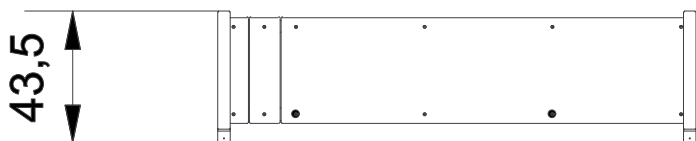

### Informacje o produkcie

Wymiary	158 x 43,5 cm
Wysokość całkowita	59 cm

### Funkcje

SKALA 1:25

### Materiały

Elementy ze stali czarnej S235JR cynkowanej proszkowo i malowanej proszkowo.

Antypoślizgowa płyta podestowa HPL HEXA o grubości 10 mm.