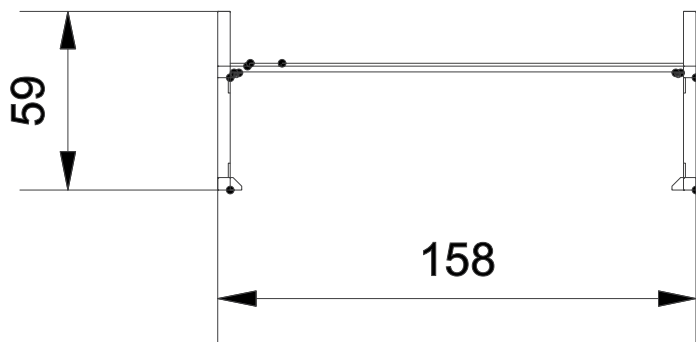

### Informacje o produkcie

Wymiary	158 x 43,5 cm
Wysokość całkowita	59 cm

### Funkcje

SKALA 1:25

### Materiały

Elementy ze stali czarnej S235JR cynkowanej proszkowo i malowanej proszkowo.

Antypoślizgowa płyta podestowa HPL HEXA o grubości 10 mm.