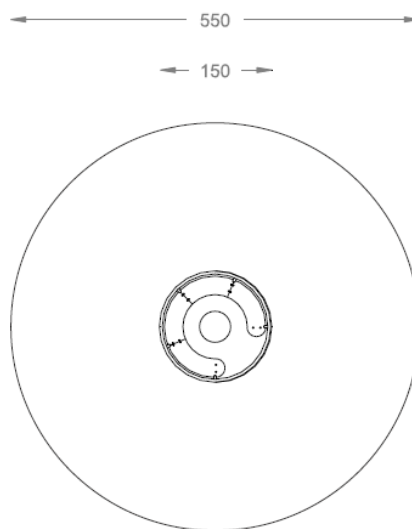

TRIBECCO

Grupa wiekowa: 3-15 lat

Wysokość urządzenia: ok 80 cm

Maksymalna wysokość upadkowa: do 60 cm

Nawierzchnia amortyzująca: trawa, piasek, żwir, kora, nawierzchnia syntetyczna (grubość minimalna dla wszystkich nawierzchni sypkich 20 cm)

Nazwa produktu:

**KARUZELA TARCZOWA
Z SIEDZISKAMI HDPE**

Materiał:

**Konstrukcja- rury i profile stalowe
Siedziska – płyta HDPE 16 mm/ HPL
Podstawa – blacha aluminiowa ryflowana 3 mm**

System ochronny:

**Podkład cynkowy + malowanie
proszkowe**

Nr katalogowy:

KTR-01

Nr artykułu:

-

Waga:

75 kg

A4

data: