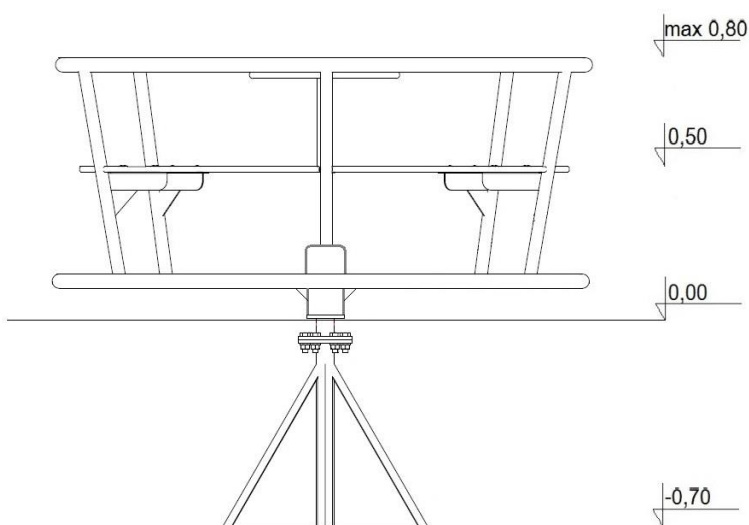

TRIBECCO

Grupa wiekowa: 3-15 lat

Wysokość urządzenia: ok 80 cm

Maksymalna wysokość upadkowa: do 60 cm

Nawierzchnia amortyzująca: trawa, piasek, żwir, kora, nawierzchnia syntetyczna (grubość minimalna dla wszystkich nawierzchni sypkich 20 cm)

Nazwa produktu:

**KARUZELA TARCZOWA
Z SIEDZISKAMI HDPE**

Materiał:

**Konstrukcja- rury i profile stalowe
Siedziska – płyta HDPE 16 mm/ HPL
Podstawa – blacha aluminiowa ryflowana 3 mm**

System ochronny:

**Podkład cynkowy + malowanie
proszkowe**

Nr katalogowy:

KTR-01

Nr artykułu:

-

Waga:

75 kg

A4

data: