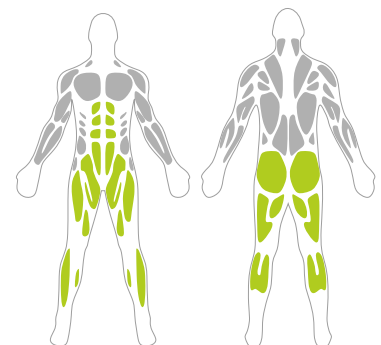

PRODUKT NR 7809

Wymiary:

- szerokość: 126 cm
- długość: 58 cm
- wysokość całkowita: 200 cm

Strefa bezpieczeństwa:

- szerokość: 471 cm
- długość: 358 cm

Wysokość swobodnego upadku:

- 47 cm

EFEKT TRENINGU:

Poprawia muskulaturę nóg, mięśnia czworogłowego uda, dwugłowego łydki oraz mięśni brzucha. Poprawia ogólną wydolność organizmu.

PARTIE CIAŁA:

Uwaga:

Produkt nieprzeznaczony do montażu na nawierzchniach sypkich takich jak: piasek, żwir, kora itp.