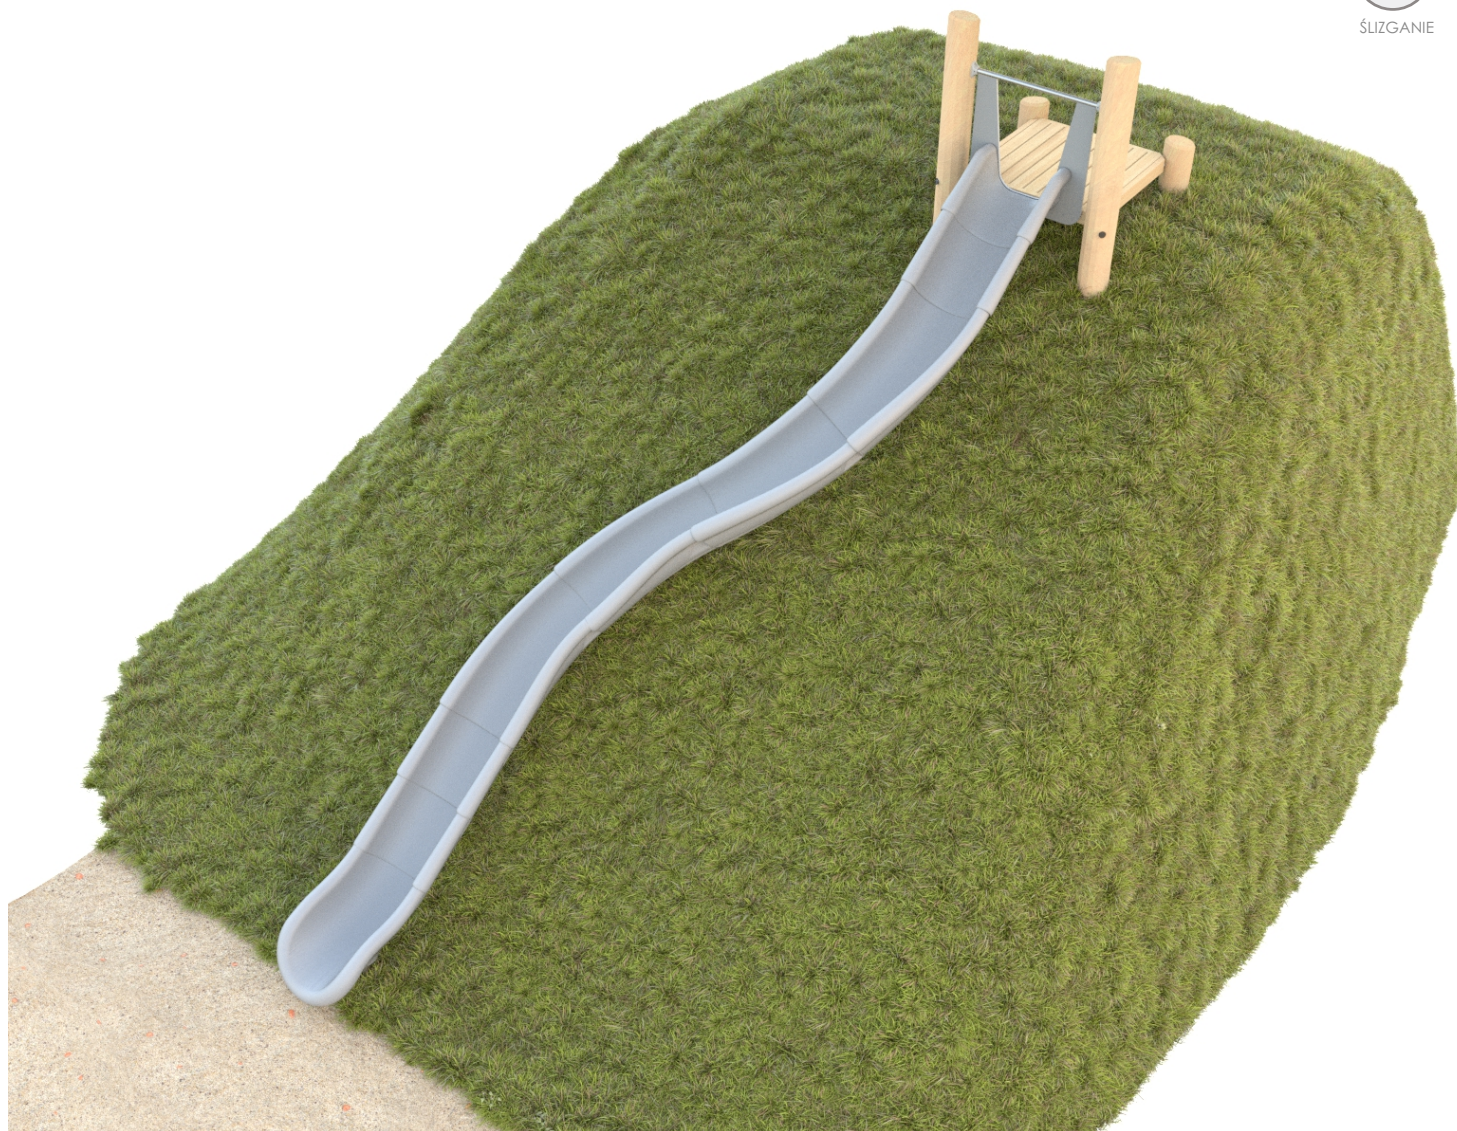

SOCJALIZACJA

ŚLIZGANIE

INFORMACJE O PRODUKCIE

Wymiary	ca.665 x 255 cm
Strefa bezpieczeństwa	ca.1015 x 555 cm
Wysokość całkowita	ca.490 cm
Wysokość swobodnego upadku	ca. 30 cm
Dostępne wysokości ślizgów	120, 150, 180, 210, 240, 270, 300, 330, 360, 390 cm
Ilość użytkowników	2 osoby
Produkt zgodny z PN-EN 1176-1:2017-12	TAK
Dostępność części zapasowych	TAK
Przedział wiekowy	3-12
Zgodnie z normą PN-EN 1176-1:2017-12 produkt wymaga zastosowania nawierzchni amortyzującej odpowiedniej dla jego wysokości swobodnego upadku.	

Wizualizacja ma charakter poglądowy, rzeczywisty wygląd produktu może się różnić.