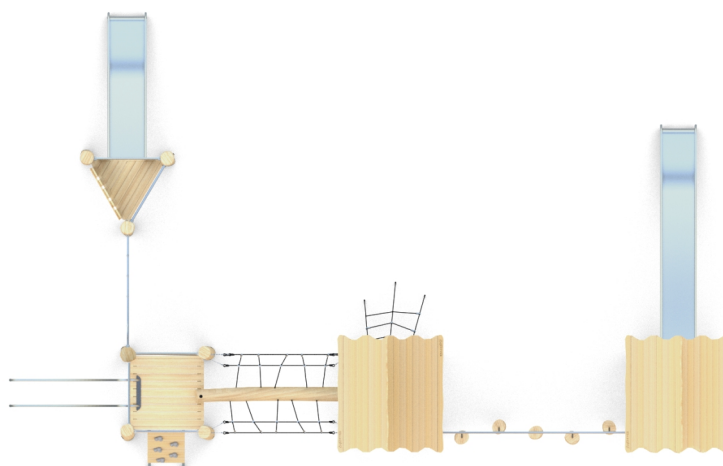

SOCJALIZACJA

ŚLIZGANIE

WSPINANIE

INFORMACJE O PRODUKCIE

Wymiary	ca.978 x 620 cm
Strefa bezpieczeństwa	ca.1322 x 990 cm
Wysokość całkowita	ca.490 cm
Wysokość swobodnego upadku	ca.210 cm
Ilość użytkowników	27 osób
Produkt zgodny z PN-EN 1176-1:2017-12	TAK
Dostępność części zapasowych	TAK
Przedział wiekowy	3-12
Zgodnie z normą PN-EN 1176-1:2017-12 produkt wymaga zastosowania nawierzchni amortyzującej odpowiedniej dla jego wysokości swobodnego upadku.	

Wizualizacja ma charakter poglądowy,
rzeczywisty wygląd produktu
może się różnić.

SKALA 1:125