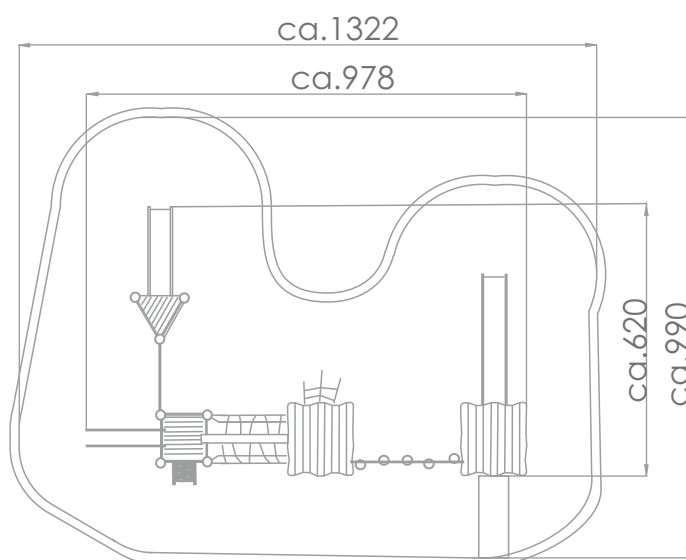

SOCJALIZACJA

ŚLIZGANIE

WSPINANIE

INFORMACJE O PRODUKCIE

Wymiary	ca.978 x 620 cm
Strefa bezpieczeństwa	ca.1322 x 990 cm
Wysokość całkowita	ca.490 cm
Wysokość swobodnego upadku	ca.210 cm
Ilość użytkowników	27 osób
Produkt zgodny z PN-EN 1176-1:2017-12	TAK
Dostępność części zapasowych	TAK
Przedział wiekowy	3-12
Zgodnie z normą PN-EN 1176-1:2017-12 produkt wymaga zastosowania nawierzchni amortyzującej odpowiedniej dla jego wysokości swobodnego upadku.	

Wizualizacja ma charakter poglądowy,
rzeczywisty wygląd produktu
może się różnić.

SKALA 1:125