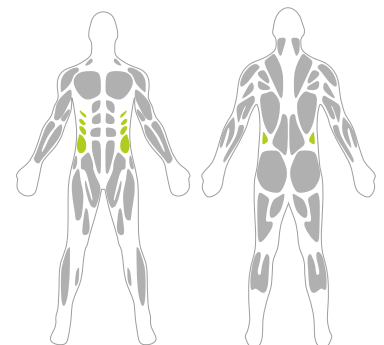

PRODUKT NR 7804

Wymiary:

- szerokość: 99 cm
- długość: 35 cm
- wysokość całkowita: 200 cm

Strefa bezpieczeństwa:

- szerokość: 399 cm
- długość: 335 cm

Wysokość swobodnego upadku:

- 64 cm

EFEKT TRENINGU:

Ćwiczenie w pozycji siedzącej wspomagające aktywność stawów biodrowych oraz odcinka lędźwiowego. Poprawia zmysł równowagi oraz pozytywnie wpływa na mięśnie brzucha. Doskonale rozluźnia.

PARTIE CIAŁA:

Uwaga: