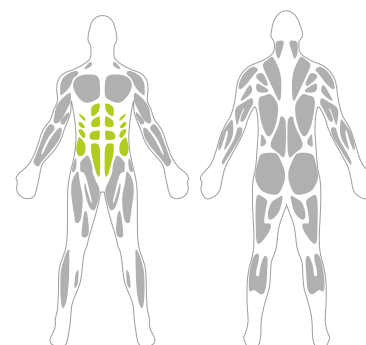

PRODUKT NR 7807

Wymiary:

- szerokość: 79 cm
- długość: 105 cm
- wysokość całkowita: 200 cm

Strefa bezpieczeństwa:

- szerokość: 379 cm
- długość: 405 cm

Wysokość swobodnego upadku:

- 64 cm

EFEKT TRENINGU:

Doskonale rzeźbi mięśnie brzucha. Wpływa na rozbudowę mięśni skośnych i prostych.

PARTIE CIAŁA:

Uwaga:

Produkt nieprzeznaczony do montażu na nawierzchniach sypkich takich jak: piasek, żwir, kora itp.

Producent: