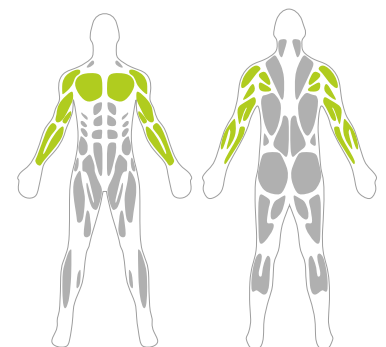

PRODUKT NR 7811

Wymiary:

- szerokość: 87 cm
- długość: 106 cm
- wysokość całkowita: 200 cm

Strefa bezpieczeństwa:

- szerokość: 387 cm
- długość: 406 cm

Wysokość swobodnego upadku:

- 0 cm

EFEKT TRENINGU:

Ćwiczy górne partie mięśniowe. Wpływa na poprawę sprawności kończyn górnych oraz mięśni obręczy barkowej. Doskonały trening ogólnorozwojowy.

PARTIE CIAŁA:

**Uwaga:**

Produkt nieprzeznaczony do montażu na nawierzchniach sypkich takich jak: piasek, żwir, kora itp.