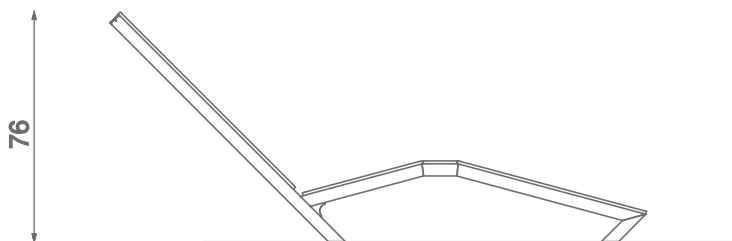

**Informacje o produkcie**

Wymiary	59 x 177 cm
Wysokość całkowita	76 cm

Funkcje

SCALE 1:25

Materiały

Elementy ze stali czarnej S235JR cynkowanej proszkowo i malowanej proszkowo.

Antypoślizgowa płyta podestowa HPL HEXA o grubości 10 mm.