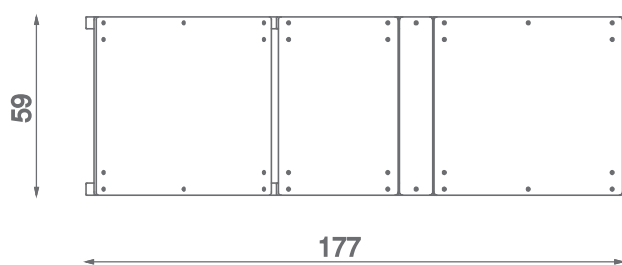

**Informacje o produkcie**

Wymiary	59 x 177 cm
Wysokość całkowita	76 cm

Funkcje

SCALE 1:25

Materiały

Elementy ze stali czarnej S235JR cynkowanej proszkowo i malowanej proszkowo.

Antypoślizgowa płyta podestowa HPL HEXA o grubości 10 mm.