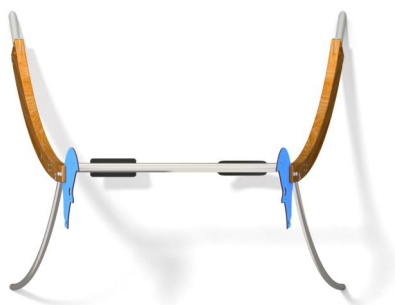

8508

ZABAWA

INTEGRACJA

## OPIS PRODUKTU

Wymiary: 320 x 265 cm  
 Strefa bezpieczeństwa: 297 x 750 cm  
 Wysokość całkowita: 355 cm  
 Wysokość swobodnego upadku: 129 cm

Dostępność części zapasowych: TAK  
 Produkt zgodny z PN-EN 1176-1:2017-12: TAK,  
 Przedział wiekowy: 3 - 12

Z uwagi na wysokość swobodnego upadku produktu norma PN-EN 1176-1:2017-12 dopuszcza następujące nawierzchnie amortyzujące upadek:

Materiał	Opis	Minimalna grubość warstwy mm
Kora	Rozdrobniona kora drzew iglastych, wielkość kawałków od 20 mm do 80 mm	300
Wióry	Drewno rozdrobnione mechaniczne (nie materiały drewnopochodne), bez kory i liści, wielkość od 5 mm do 30 mm	300
Piasek lub Żwir	Wielkość ziaren od 0,25 mm do 8 mm	300
Materiały syntetyczne	Materiały syntetyczne z atestem stosowania dla wys. swob. upadku $\geq 1290$ mm	