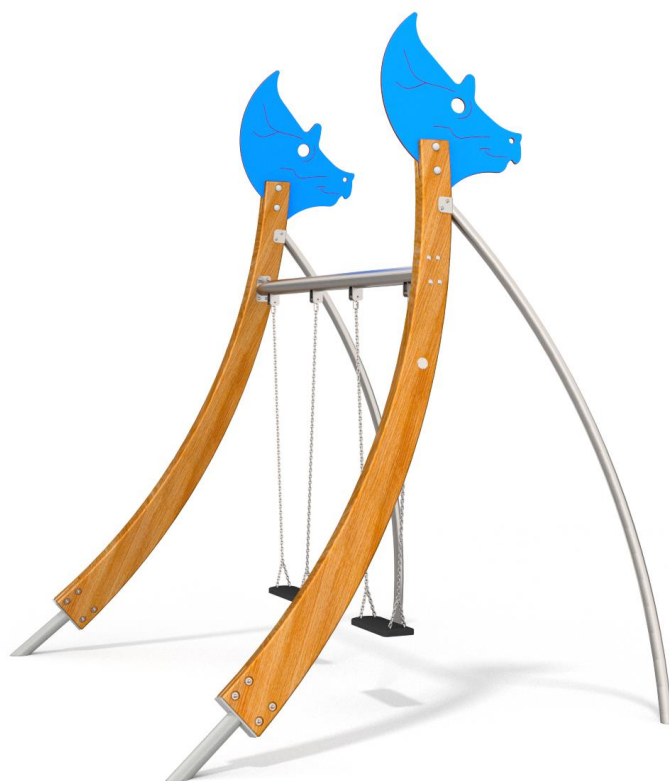

8508

ZABAWA

INTEGRACJA

## OPIS PRODUKTU

Wymiary: 320 x 265 cm  
 Strefa bezpieczeństwa: 297 x 750 cm  
 Wysokość całkowita: 355 cm  
 Wysokość swobodnego upadku: 129 cm

Dostępność części zapasowych: TAK  
 Produkt zgodny z PN-EN 1176-1:2017-12: TAK,  
 Przedział wiekowy: 3 - 12

Z uwagi na wysokość swobodnego upadku produktu norma PN-EN 1176-1:2017-12 dopuszcza następujące nawierzchnie amortyzujące upadek:

Materiał	Opis	Minimalna grubość warstwy mm
Kora	Rozdrobniona kora drzew iglastych, wielkość kawałków od 20 mm do 80 mm	300
Wióry	Drewno rozdrobnione mechaniczne (nie materiały drewnopochodne), bez kory i liści, wielkość od 5 mm do 30 mm	300
Piasek lub Żwir	Wielkość ziaren od 0,25 mm do 8 mm	300
Materiały syntetyczne	Materiały syntetyczne z atestem stosowania dla wys. swob. upadku $\geq 1290$ mm	