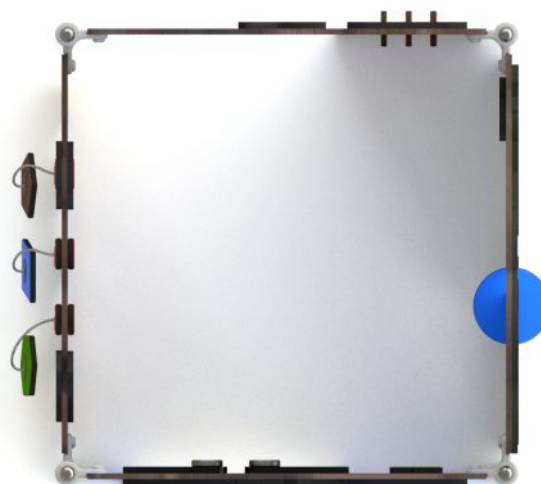

2030

OPIS PRODUKTU

Wymiary: 109 x 112 cm
Strefa bezpieczeństwa: 409 x 412 cm
Wysokość całkowita: 125 cm

Dostępność części zapasowych: TAK
Produkt zgodny z PN-EN 1176-1:2017-12: TAK
Przedział wiekowy: 1 - 7