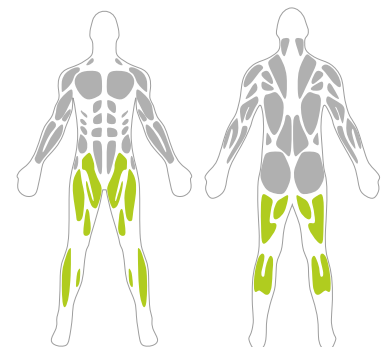

**PRODUKT NR 7801****Wymiary:**

- szerokość: 155 cm
- długość: 58 cm
- wysokość całkowita: 200 cm

Strefa bezpieczeństwa:

- szerokość: 455 cm
- długość: 477 cm

Wysokość swobodnego upadku:

- 34 cm

EFEKT TRENINGU:

Trening mięśni nóg i bioder. Wpływa na poprawę zmysłu równowagi. Imituje ruch biegu przy minimalnym obciążeniu stawów.

PARTIE CIAŁA:**Uwaga:**

Produkt nieprzeznaczony do montażu na nawierzchniach sypkich takich jak: piasek, żwir, kora itp.