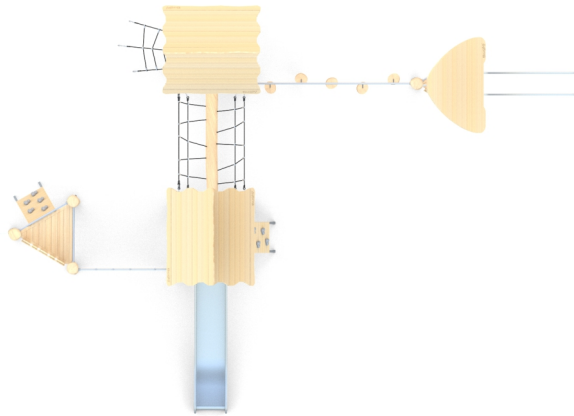

SOCJALIZACJA

ŚLIZGANIE

WSPINANIE

### INFORMACJE O PRODUKCIE

Wymiary	ca.660 x 960 cm
Strefa bezpieczeństwa	ca.1010 x 1260 cm
Wysokość całkowita	ca.435 cm
Wysokość swobodnego upadku	ca.170 cm
Ilość użytkowników	25 osób
Produkt zgodny z PN-EN 1176-1:2017-12	TAK
Dostępność części zapasowych	TAK
Przedział wiekowy	3-12
Zgodnie z normą PN-EN 1176-1:2017-12 produkt wymaga zastosowania nawierzchni amortyzującej odpowiedniej dla jego wysokości swobodnego upadku.	

SKALA 1:100