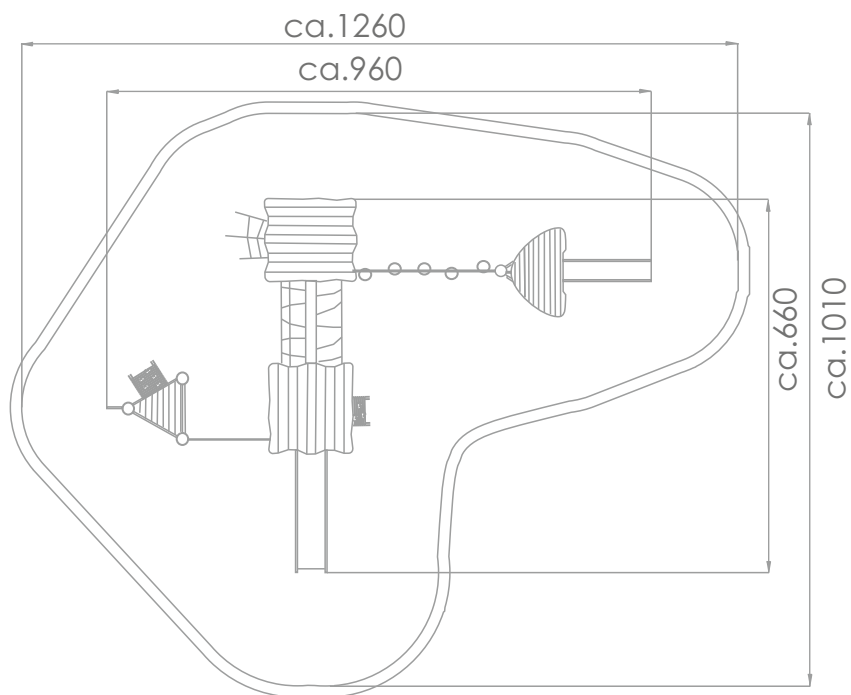

### INFORMACJE O PRODUKCIE

Wymiary	ca.660 x 960 cm
Strefa bezpieczeństwa	ca.1010 x 1260 cm
Wysokość całkowita	ca.435 cm
Wysokość swobodnego upadku	ca.170 cm
Ilość użytkowników	25 osób
Produkt zgodny z PN-EN 1176-1:2017-12	TAK
Dostępność części zapasowych	TAK
Przedział wiekowy	3-12
Zgodnie z normą PN-EN 1176-1:2017-12 produkt wymaga zastosowania nawierzchni amortyzującej odpowiedniej dla jego wysokości swobodnego upadku.	

SKALA 1:100