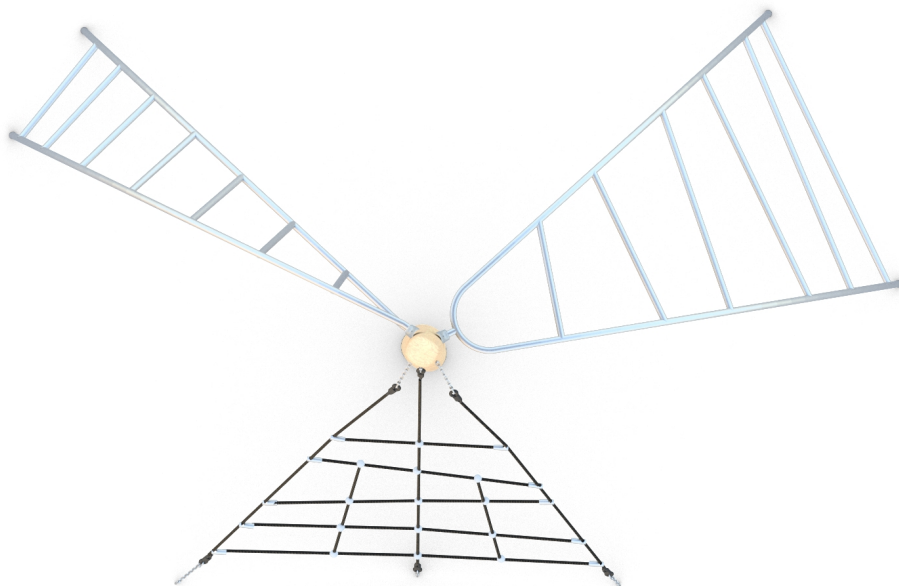

SOCJALIZACJA

≡

INFORMACJE O PRODUKCIE

Wymiary	ca. 360 x 390 cm
Strefa bezpieczeństwa	ca. 730 x 760 cm
Wysokość całkowita	ca. 225 cm
Wysokość swobodnego upadku	ca. 200 cm
Ilość użytkowników	7 osób
Produkt zgodny z PN-EN 1176-1:2017-12	TAK
Dostępność części zapasowych	TAK
Przedział wiekowy	3-12
Zgodnie z normą PN-EN 1176-1:2017-12 produkt wymaga zastosowania nawierzchni amortyzującej odpowiedniej dla jego wysokości swobodnego upadku.	

Wizualizacja ma charakter poglądowy,
rzeczywisty wygląd produktu
może się różnić.

SKALA 1:100