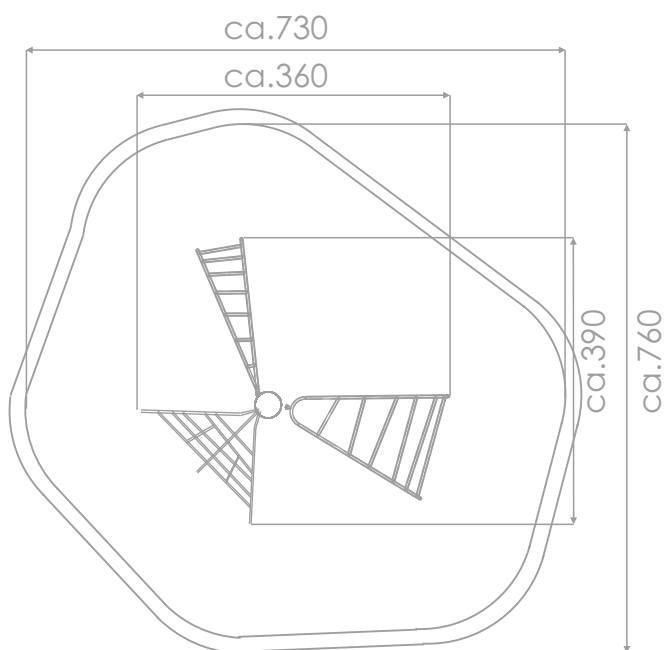

SOCJALIZACJA

≡

INFORMACJE O PRODUKCIE

Wymiary	ca. 360 x 390 cm
Strefa bezpieczeństwa	ca. 730 x 760 cm
Wysokość całkowita	ca. 225 cm
Wysokość swobodnego upadku	ca. 200 cm
Ilość użytkowników	7 osób
Produkt zgodny z PN-EN 1176-1:2017-12	TAK
Dostępność części zapasowych	TAK
Przedział wiekowy	3-12
Zgodnie z normą PN-EN 1176-1:2017-12 produkt wymaga zastosowania nawierzchni amortyzującej odpowiedniej dla jego wysokości swobodnego upadku.	

Wizualizacja ma charakter poglądowy,
rzeczywisty wygląd produktu
może się różnić.

SKALA 1:100