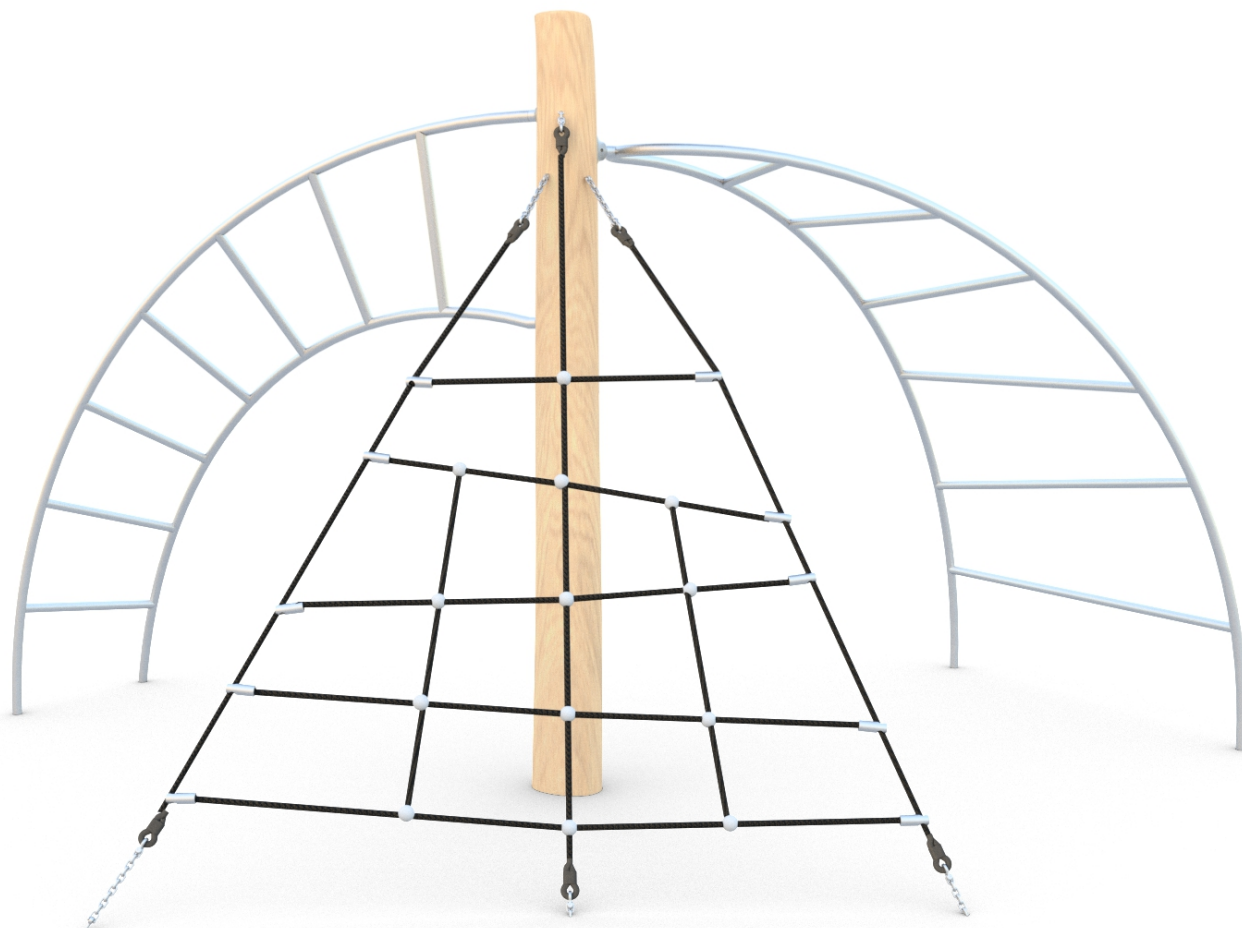

SOCJALIZACJA

≡

INFORMACJE O PRODUKCIE

Wymiary	ca. 360 x 390 cm
Strefa bezpieczeństwa	ca. 730 x 760 cm
Wysokość całkowita	ca. 225 cm
Wysokość swobodnego upadku	ca. 200 cm
Ilość użytkowników	7 osób
Produkt zgodny z PN-EN 1176-1:2017-12	TAK
Dostępność części zapasowych	TAK
Przedział wiekowy	3-12
Zgodnie z normą PN-EN 1176-1:2017-12 produkt wymaga zastosowania nawierzchni amortyzującej odpowiedniej dla jego wysokości swobodnego upadku.	

Wizualizacja ma charakter poglądowy,
rzeczywisty wygląd produktu
może się różnić.

SKALA 1:100