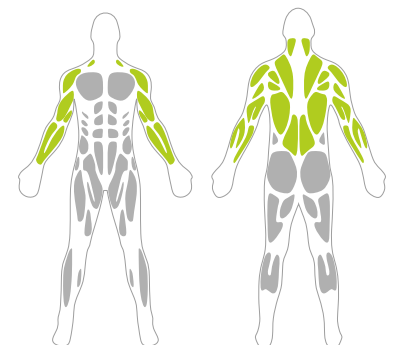

**PRODUKT NR 7816****Wymiary:**

- szerokość: 80 cm
- długość: 130 cm
- wysokość całkowita: 89 cm

Strefa bezpieczeństwa:

- szerokość: 380 cm
- długość: 440 cm

Wysokość swobodnego upadku:

- 48 cm

EFEKT TRENINGU:

Urządzenie oddziałuje na górne partie mięśni. Doskonale na ogólną poprawę wydolności organizmu.

PARTIE CIAŁA:**Uwaga:**

Produkt nieprzeznaczony do montażu na nawierzchniach sypkich takich jak: piasek, żwir, kora itp.