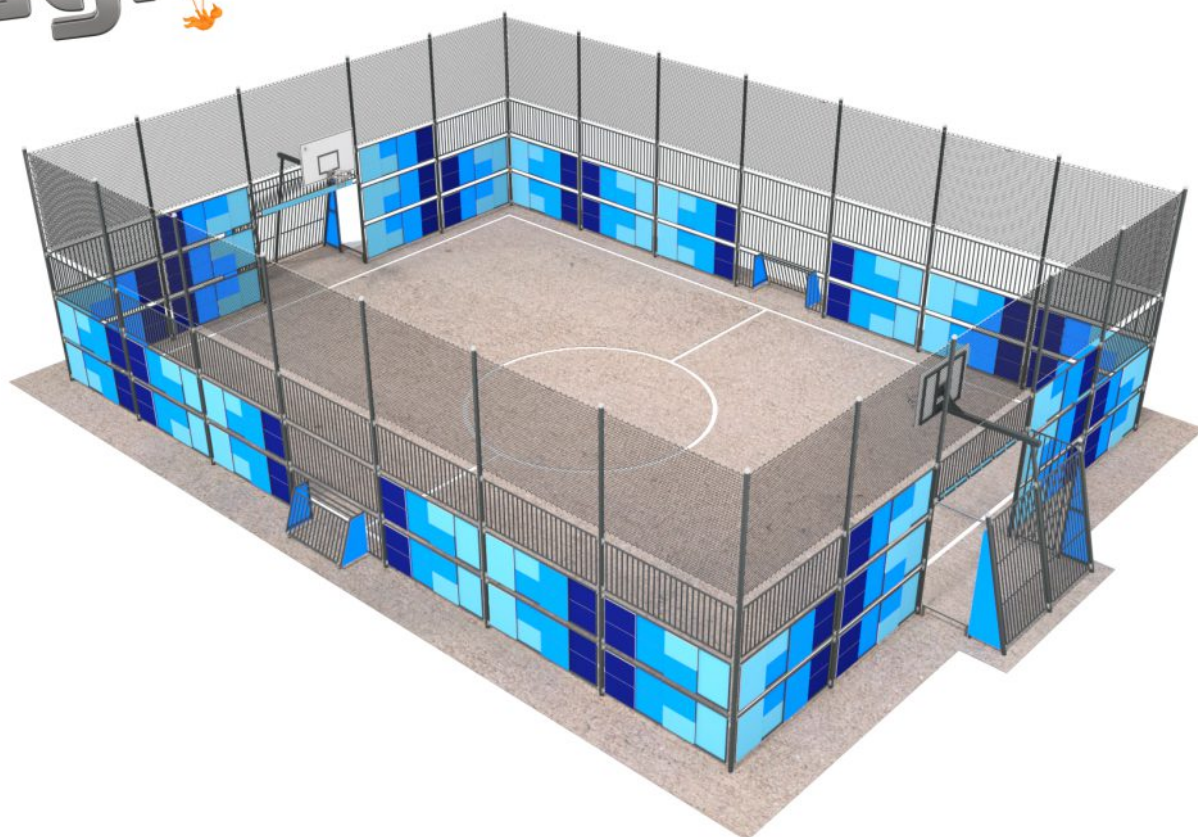

## OPIS PRODUKTU

Wymiary: 2076 x 1420 cm  
Wysokość całkowita: 514 cm

Dostępność części zapasowych: TAK  
Produkt zgodny z PN-EN 15312: TAK

[www.buglo.pl](http://www.buglo.pl)

ul. Zwycięstwa 276  
75-653 Koszalin