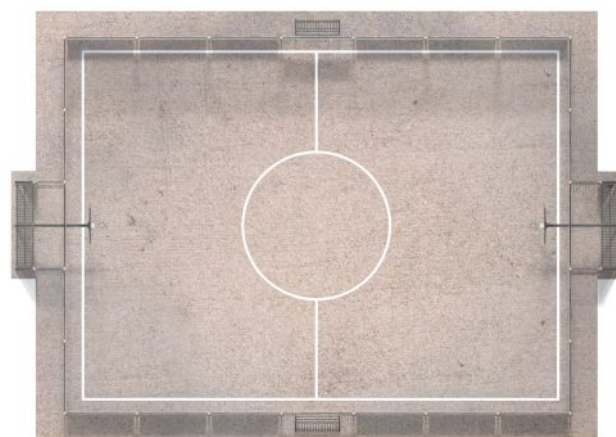

## OPIS PRODUKTU

Wymiary: 2076 x 1420 cm  
Wysokość całkowita: 514 cm

Dostępność części zapasowych: TAK  
Produkt zgodny z PN-EN 15312: TAK

[www.buglo.pl](http://www.buglo.pl)

ul. Zwycięstwa 276  
75-653 Koszalin