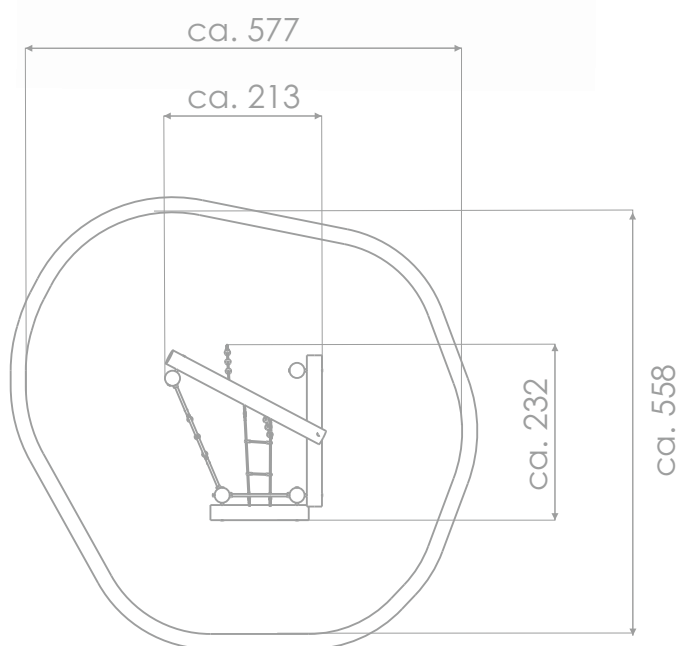

### INFORMACJE O PRODUKCIE

Wymiary	ca. 213 x 232 cm
Strefa bezpieczeństwa	ca. 577 x 558 cm
Powierzchnia strefy bezpieczeństwa	ca. 26 m <sup>2</sup>
Wysokość całkowita	ca. 200 cm
Wysokość swobodnego upadku	ca. 200 cm
Ilość użytkowników	9 osób
Produkt zgodny z PN-EN 1176-1:2017-12	TAK
Dostępność części zapasowych	TAK
Przedział wiekowy	3-12
Zgodnie z normą PN-EN 1176-1:2017-12 produkt wymaga zastosowania nawierzchni amortyzującej odpowiedniej dla jego wysokości swobodnego upadku.	

Wizualizacja ma charakter poglądowy,  
rzeczywisty wygląd produktu  
może się różnić.

SKALA 1:100