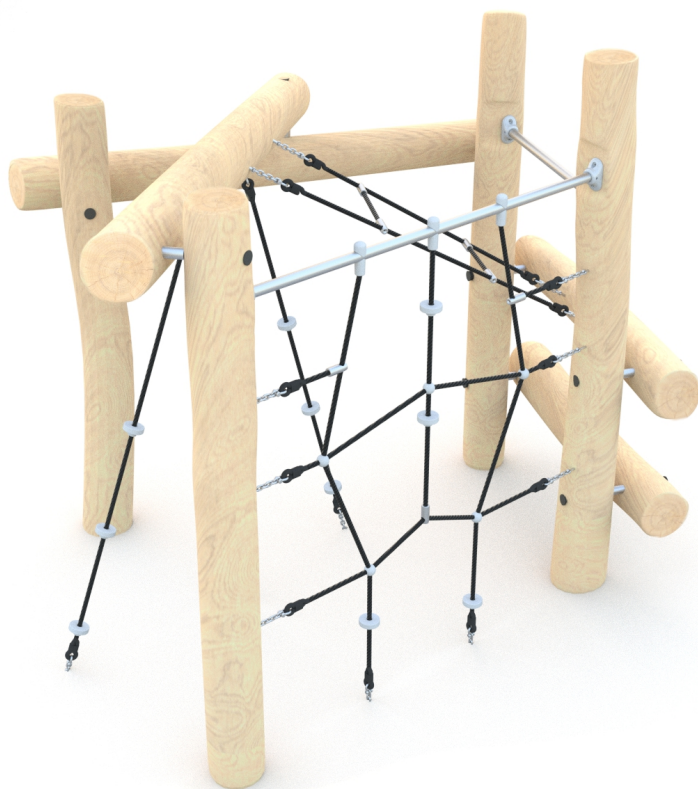

SOCJALIZACJA

WSPINANIE

SKAKANIE

### INFORMACJE O PRODUKCIE

Wymiary	ca. 213 x 232 cm
Strefa bezpieczeństwa	ca. 577 x 558 cm
Powierzchnia strefy bezpieczeństwa	ca. 26 m <sup>2</sup>
Wysokość całkowita	ca. 200 cm
Wysokość swobodnego upadku	ca. 200 cm
Ilość użytkowników	9 osób
Produkt zgodny z PN-EN 1176-1:2017-12	TAK
Dostępność części zapasowych	TAK
Przedział wiekowy	3-12
Zgodnie z normą PN-EN 1176-1:2017-12 produkt wymaga zastosowania nawierzchni amortyzującej odpowiedniej dla jego wysokości swobodnego upadku.	

Wizualizacja ma charakter poglądowy,  
rzeczywisty wygląd produktu  
może się różnić.

SKALA 1:100