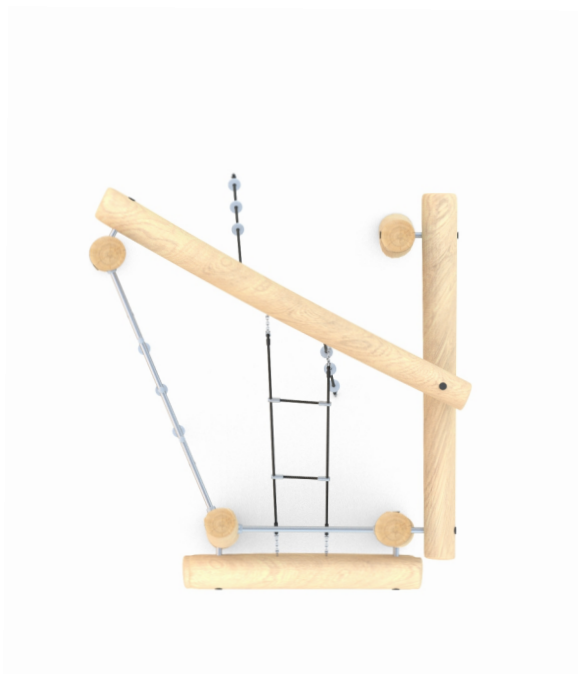

SOCJALIZACJA

WSPINANIE

SKAKANIE

### INFORMACJE O PRODUKCIE

Wymiary	ca. 213 x 232 cm
Strefa bezpieczeństwa	ca. 577 x 558 cm
Powierzchnia strefy bezpieczeństwa	ca. 26 m <sup>2</sup>
Wysokość całkowita	ca. 200 cm
Wysokość swobodnego upadku	ca. 200 cm
Ilość użytkowników	9 osób
Produkt zgodny z PN-EN 1176-1:2017-12	TAK
Dostępność części zapasowych	TAK
Przedział wiekowy	3-12
Zgodnie z normą PN-EN 1176-1:2017-12 produkt wymaga zastosowania nawierzchni amortyzującej odpowiedniej dla jego wysokości swobodnego upadku.	

Wizualizacja ma charakter poglądowy,  
rzeczywisty wygląd produktu  
może się różnić.

SKALA 1:100