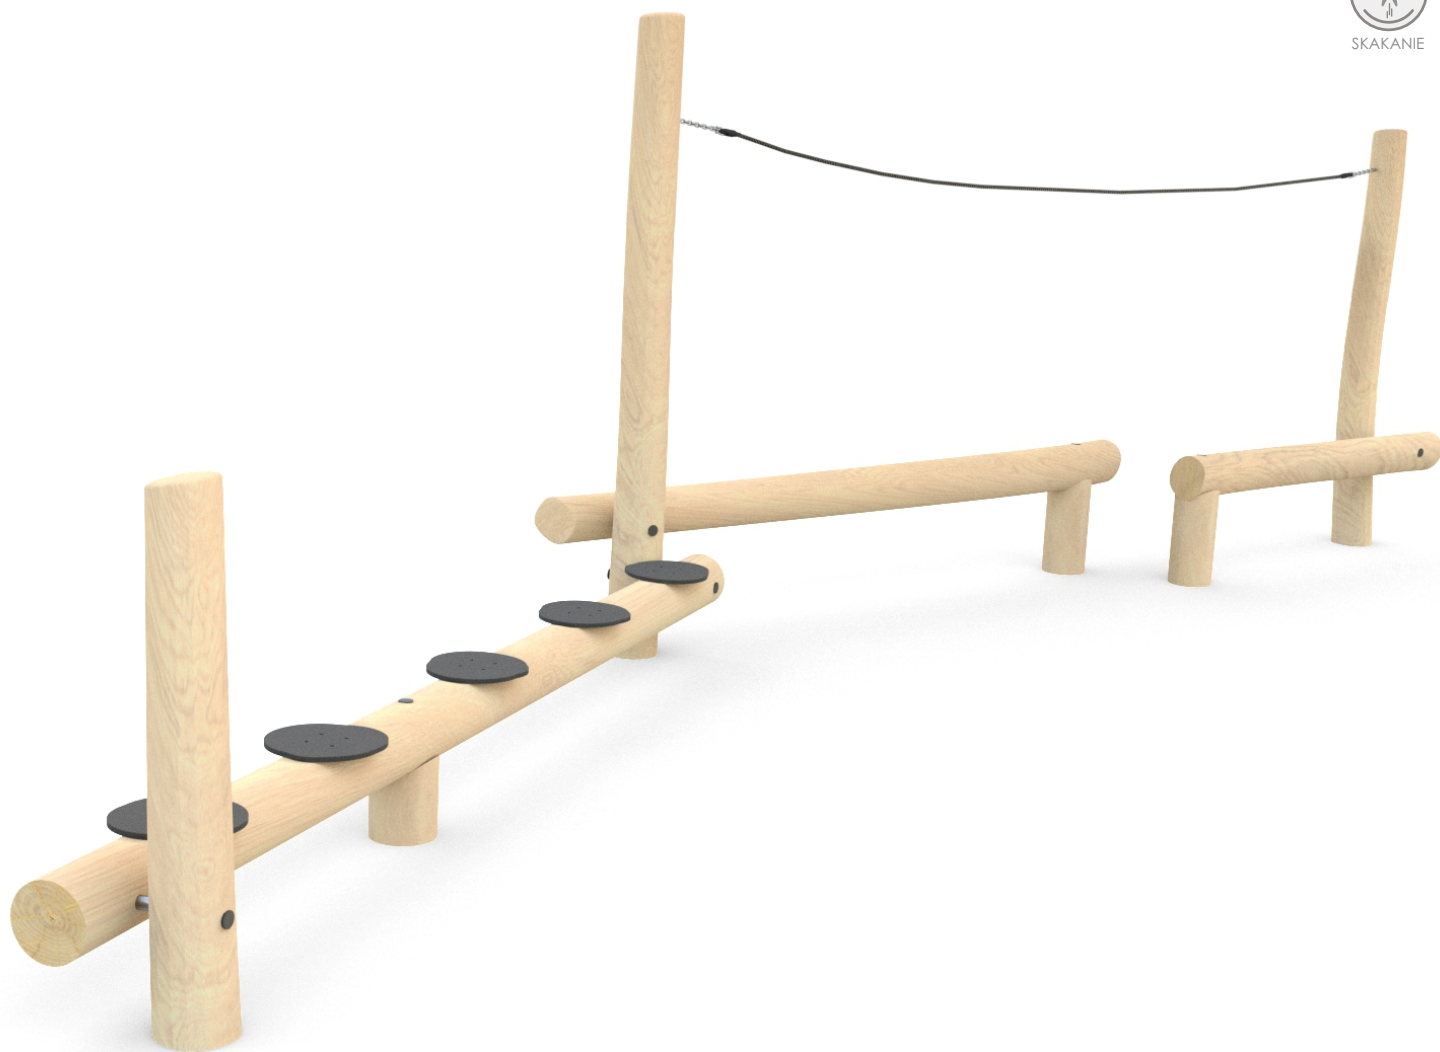

SOCJALIZACJA

SKAKANIE

### INFORMACJE O PRODUKCIE

Wymiary	ca. 268 x 811 cm
Strefa bezpieczeństwa	ca. 572 x 1115 cm
Powierzchnia strefy bezpieczeństwa	ca. 39 m <sup>2</sup>
Wysokość całkowita	ca. 240 cm
Wysokość swobodnego upadku	ca. 60 cm
Ilość użytkowników	5 osób
Produkt zgodny z PN-EN 1176-1:2017-12	TAK
Dostępność części zapasowych	TAK
Przedział wiekowy	3-12
Zgodnie z normą PN-EN 1176-1:2017-12 produkt wymaga zastosowania nawierzchni amortyzującej odpowiedniej dla jego wysokości swobodnego upadku.	

Wizualizacja ma charakter poglądowy,  
rzeczywisty wygląd produktu  
może się różnić.