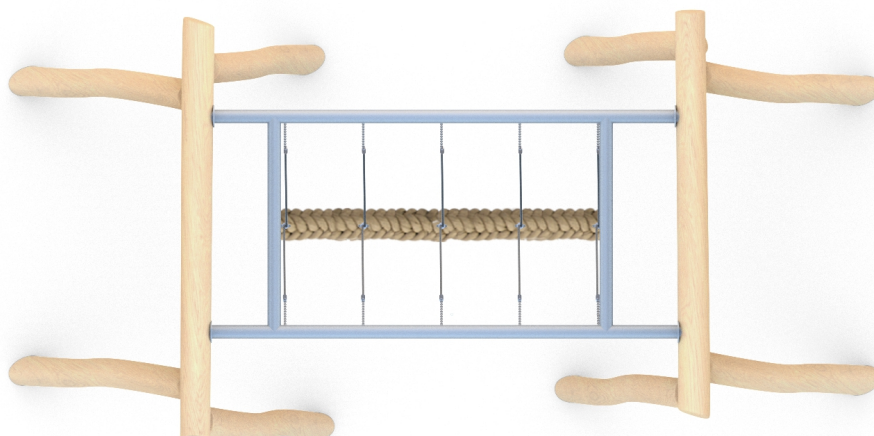

HUŚTANIE

SOCJALIZACJA

INFORMACJE O PRODUKCIE

Wymiary	ca. 555 x 275 cm
Strefa bezpieczeństwa	ca. 990 x 175 cm
Wysokość całkowita	ca. 265cm
Wysokość swobodnego upadku	ca. 151 cm
Ilość użytkowników	4 osoby
Produkt zgodny z PN-EN 1176-1:2017-12	TAK
Dostępność części zapasowych	TAK
Przedział wiekowy	3-12
Zgodnie z normą PN-EN 1176-1:2017-12 produkt wymaga zastosowania nawierzchni amortyzującej odpowiedniej dla jego wysokości swobodnego upadku.	

Wizualizacja ma charakter poglądowy,
rzeczywisty wygląd produktu
może się różnić.

SKALA 1:100