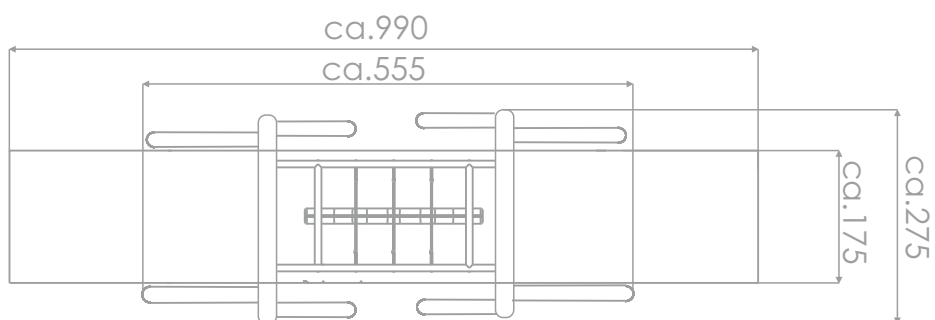

HUŚTANIE

SOCJALIZACJA

INFORMACJE O PRODUKCIE

Wymiary	ca. 555 x 275 cm
Strefa bezpieczeństwa	ca. 990 x 175 cm
Wysokość całkowita	ca. 265cm
Wysokość swobodnego upadku	ca. 151 cm
Ilość użytkowników	4 osoby
Produkt zgodny z PN-EN 1176-1:2017-12	TAK
Dostępność części zapasowych	TAK
Przedział wiekowy	3-12
Zgodnie z normą PN-EN 1176-1:2017-12 produkt wymaga zastosowania nawierzchni amortyzującej odpowiedniej dla jego wysokości swobodnego upadku.	

Wizualizacja ma charakter poglądowy,
rzeczywisty wygląd produktu
może się różnić.

SKALA 1:100