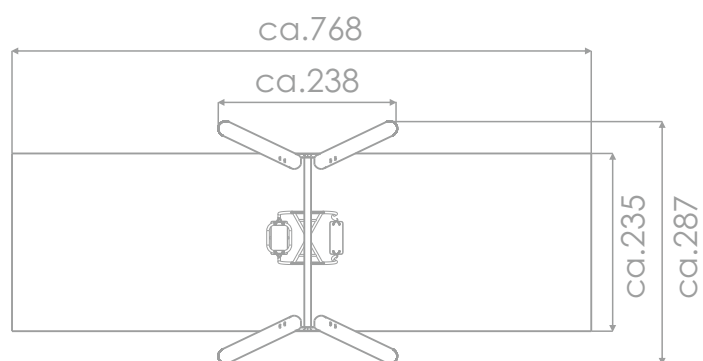

HUŚTANIE

SOCJALIZACJA

INFORMACJE O PRODUKCIE

Wymiary	ca. 238 x 287 cm
Strefa bezpieczeństwa	ca. 768 x 235 cm
Wysokość całkowita	ca. 250 cm
Wysokość swobodnego upadku	ca. 173 m
Ilość użytkowników	2 osoby
Produkt zgodny z PN-EN 1176-1:2017-12	TAK
Dostępność części zapasowych	TAK
Przedział wiekowy	1+
<small>Zgodnie z normą PN-EN 1176-1:2017-12 produkt wymaga zastosowania nawierzchni amortyzującej odpowiedniej dla jego wysokości swobodnego upadku.</small>	

Wizualizacja ma charakter poglądowy,
rzeczywisty wygląd produktu
może się różnić.

SKALA 1:100