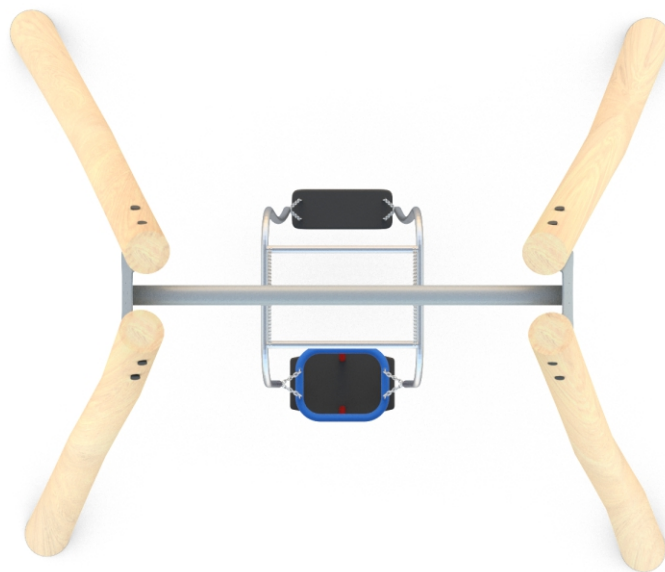

HUŚTANIE

SOCJALIZACJA

INFORMACJE O PRODUKCIE

Wymiary	ca. 238 x 287 cm
Strefa bezpieczeństwa	ca. 768 x 235 cm
Wysokość całkowita	ca. 250 cm
Wysokość swobodnego upadku	ca. 173 m
Ilość użytkowników	2 osoby
Produkt zgodny z PN-EN 1176-1:2017-12	TAK
Dostępność części zapasowych	TAK
Przedział wiekowy	1+
<small>Zgodnie z normą PN-EN 1176-1:2017-12 produkt wymaga zastosowania nawierzchni amortyzującej odpowiedniej dla jego wysokości swobodnego upadku.</small>	

Wizualizacja ma charakter poglądowy,
rzeczywisty wygląd produktu
może się różnić.

SKALA 1:100