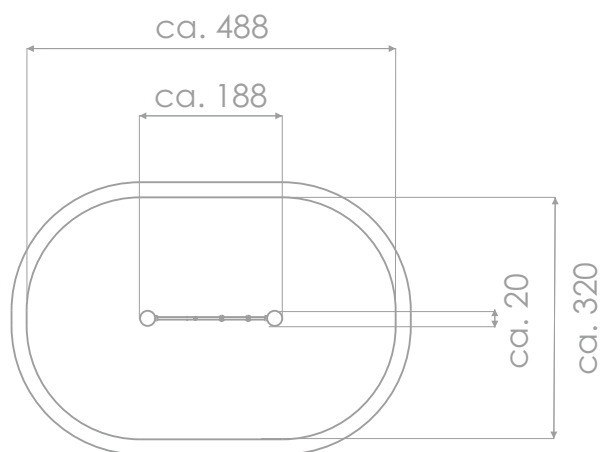

SOCJALIZACJA

WSPINANIE

INFORMACJE O PRODUKCIE

Wymiary	ca. 20 x 188 cm
Strefa bezpieczeństwa	ca. 320 x 488 cm
Powierzchnia strefy bezpieczeństwa	ca. 14 m ²
Wysokość całkowita	ca. 180 cm
Wysokość swobodnego upadku	ca. 142 cm
Ilość użytkowników	2 osoby
Produkt zgodny z PN-EN 1176-1:2017-12	TAK
Dostępność części zapasowych	TAK
Przedział wiekowy	3-12
Zgodnie z normą PN-EN 1176-1:2017-12 produkt wymaga zastosowania nawierzchni amortyzującej odpowiedniej dla jego wysokości swobodnego upadku.	

Wizualizacja ma charakter poglądowy,
rzeczywisty wygląd produktu
może się różnić.

SKALA 1:100