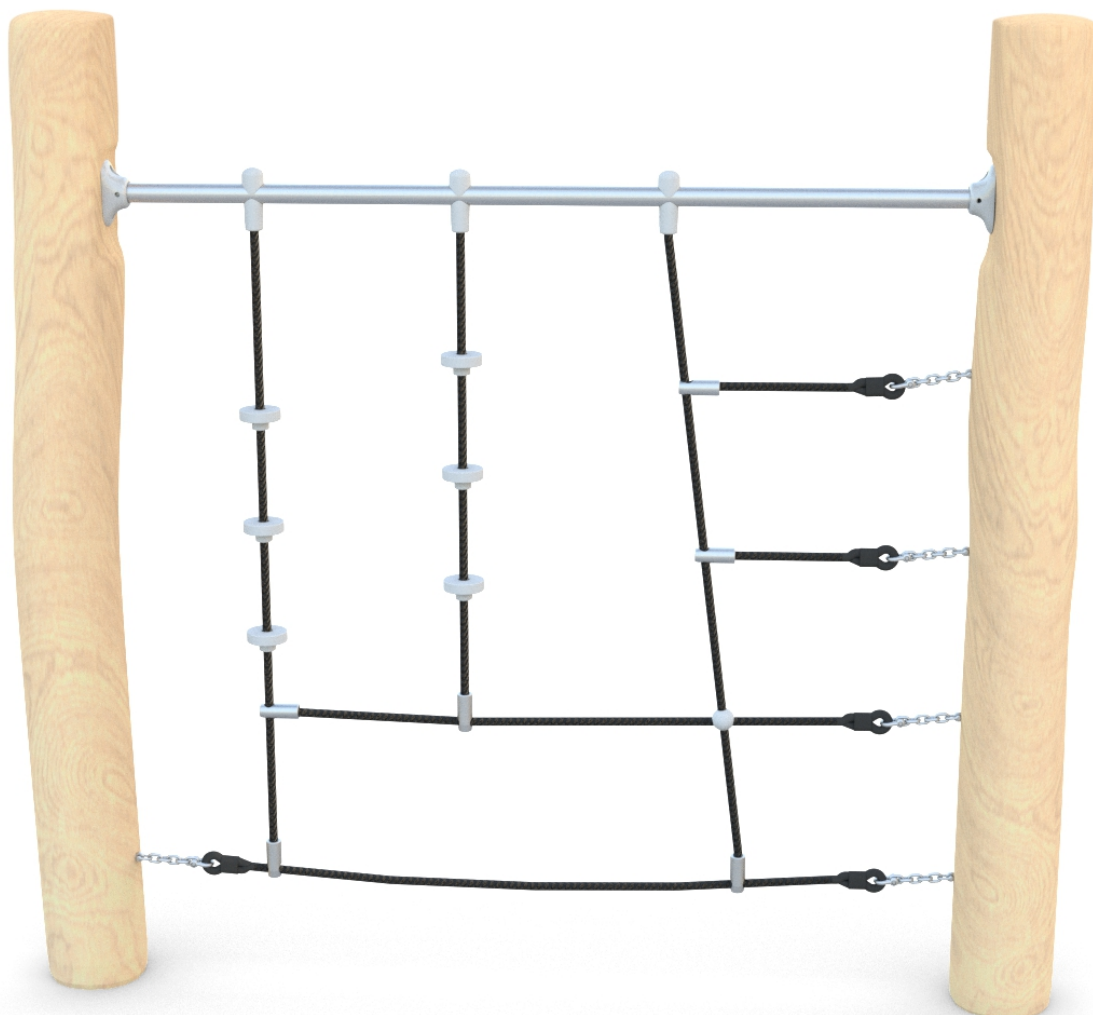

SOCJALIZACJA

WSPINANIE

INFORMACJE O PRODUKCIE

Wymiary	ca. 20 x 188 cm
Strefa bezpieczeństwa	ca. 320 x 488 cm
Powierzchnia strefy bezpieczeństwa	ca. 14 m ²
Wysokość całkowita	ca. 180 cm
Wysokość swobodnego upadku	ca. 142 cm
Ilość użytkowników	2 osoby
Produkt zgodny z PN-EN 1176-1:2017-12	TAK
Dostępność części zapasowych	TAK
Przedział wiekowy	3-12
Zgodnie z normą PN-EN 1176-1:2017-12 produkt wymaga zastosowania nawierzchni amortyzującej odpowiedniej dla jego wysokości swobodnego upadku.	

Wizualizacja ma charakter poglądowy,
rzeczywisty wygląd produktu
może się różnić.

SKALA 1:100