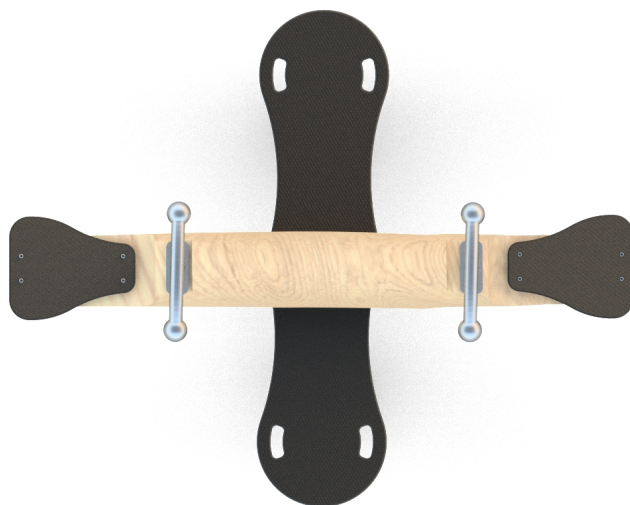

BUJANIE

SOCJALIZACJA

INFORMACJE O PRODUKCIE

Wymiary	ca. 155 x 122 cm
Strefa bezpieczeństwa	ca. 455 x 422 cm
Wysokość całkowita	ca. 80 cm
Wysokość swobodnego upadku	ca. 55 cm
Ilość użytkowników	4 osoby
Produkt zgodny z PN-EN 1176-1:2017-12	TAK
Dostępność części zapasowych	TAK
Przedział wiekowy	1-12
Zgodnie z normą PN-EN 1176-1:2017-12 produkt wymaga zastosowania nawierzchni amortyzującej odpowiedniej dla jego wysokości swobodnego upadku.	

Wizualizacja ma charakter poglądowy,
rzeczywisty wygląd produktu
może się różnić.

SKALA 1:100