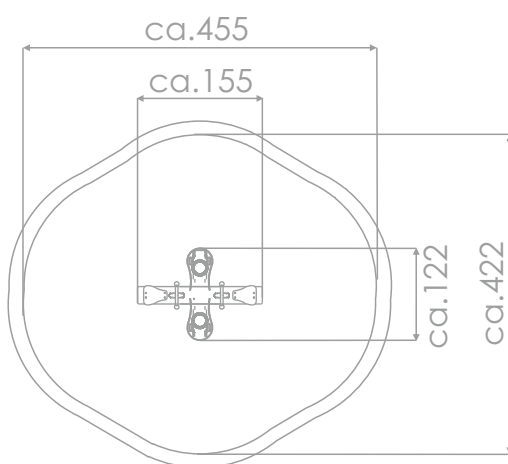

BUJANIE

SOCJALIZACJA

INFORMACJE O PRODUKCIE

Wymiary	ca. 155 x 122 cm
Strefa bezpieczeństwa	ca. 455 x 422 cm
Wysokość całkowita	ca. 80 cm
Wysokość swobodnego upadku	ca. 55 cm
Ilość użytkowników	4 osoby
Produkt zgodny z PN-EN 1176-1:2017-12	TAK
Dostępność części zapasowych	TAK
Przedział wiekowy	1-12
Zgodnie z normą PN-EN 1176-1:2017-12 produkt wymaga zastosowania nawierzchni amortyzującej odpowiedniej dla jego wysokości swobodnego upadku.	

Wizualizacja ma charakter poglądowy,
rzeczywisty wygląd produktu
może się różnić.

SKALA 1:100