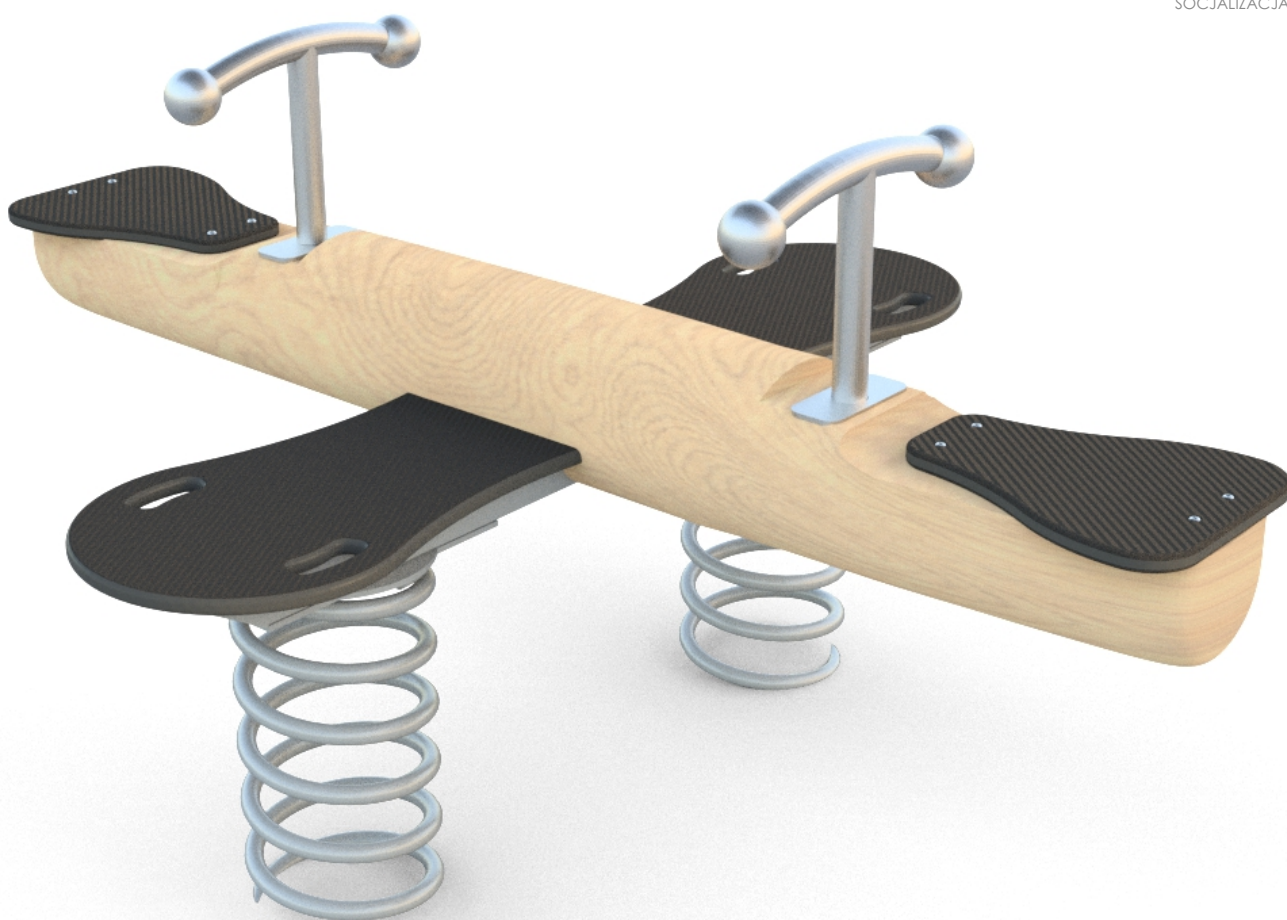

BUJANIE

SOCJALIZACJA

INFORMACJE O PRODUKCIE

Wymiary	ca. 155 x 122 cm
Strefa bezpieczeństwa	ca. 455 x 422 cm
Wysokość całkowita	ca. 80 cm
Wysokość swobodnego upadku	ca. 55 cm
Ilość użytkowników	4 osoby
Produkt zgodny z PN-EN 1176-1:2017-12	TAK
Dostępność części zapasowych	TAK
Przedział wiekowy	1-12
Zgodnie z normą PN-EN 1176-1:2017-12 produkt wymaga zastosowania nawierzchni amortyzującej odpowiedniej dla jego wysokości swobodnego upadku.	

Wizualizacja ma charakter poglądowy,
rzeczywisty wygląd produktu
może się różnić.

SKALA 1:100