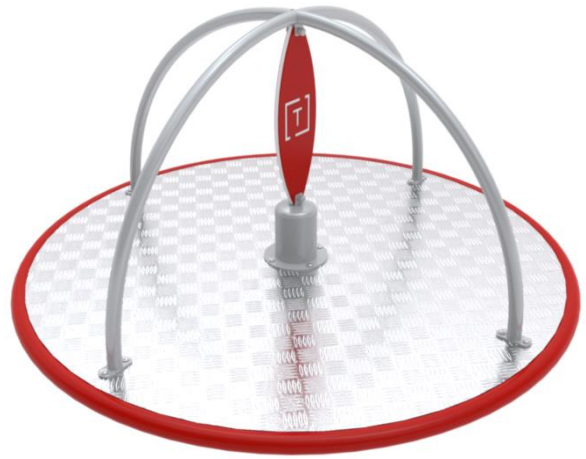

TRIBECCO

Grupa wiekowa: 3-15 lat

Wysokość urządzenia: ok 95 cm

Maksymalna wysokość upadkowa: do 70-100 cm

Nawierzchnia amortyzująca: trawa, piasek, żwir, kora, nawierzchnia syntetyczna (grubość minimalna dla wszystkich nawierzchni sypkich 20 cm)

Nazwa produktu:

**KARUZELA TARCZOWA
CZTERORAMIENNA
„PAJĄK”**

Materiał:

**Konstrukcja- rury i profile stalowe
Podstawa – blacha aluminiowa ryflowana 3 mm**

System ochronny:

**Podkład cynkowy + malowanie
proszkowe**