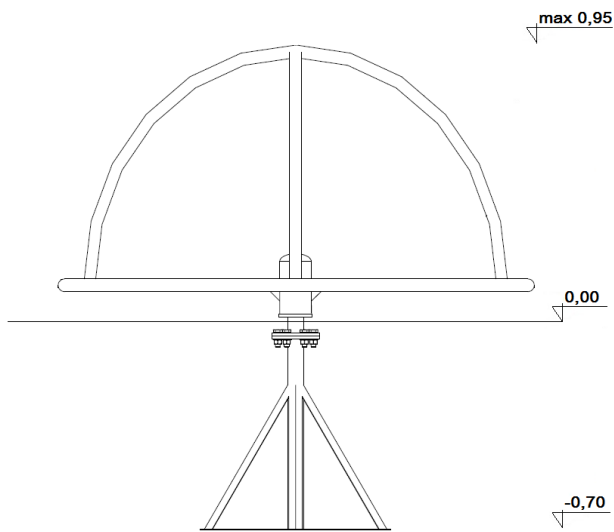

TRIBECCO

Grupa wiekowa: 3-15 lat

Wysokość urządzenia: ok 95 cm

Maksymalna wysokość upadkowa: do 70-100 cm

Nawierzchnia amortyzująca: trawa, piasek, żwir, kora, nawierzchnia syntetyczna (grubość minimalna dla wszystkich nawierzchni sypkich 20 cm)

Nazwa produktu:

**KARUZELA TARCZOWA
CZTERORAMIENNA
„PAJĄK”**

Materiał:

**Konstrukcja- rury i profile stalowe
Podstawa – blacha aluminiowa ryflowana 3 mm**

System ochronny:

**Podkład cynkowy + malowanie
proszkowe**

Nr katalogowy:

KTR-03

Nr artykułu:

-

Waga:

70 kg

A4

data: