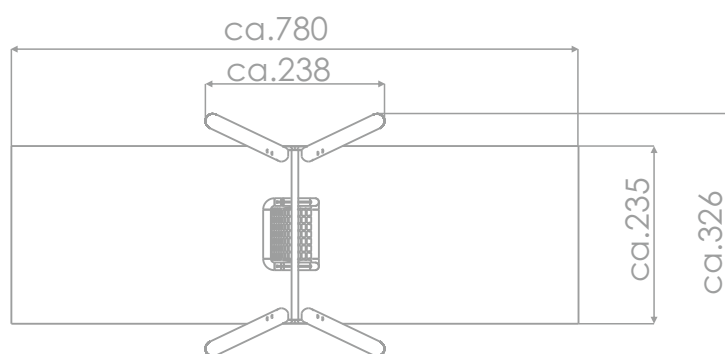

HUŚTANIE

SOCJALIZACJA

INFORMACJE O PRODUKCIE

Wymiary	ca. 238 x 326 cm
Strefa bezpieczeństwa	ca. 780 x 235 cm
Wysokość całkowita	ca. 250 cm
Wysokość swobodnego upadku	ca. 143 cm
Ilość użytkowników	1 osoba
Produkt zgodny z PN-EN 1176-1:2017-12	TAK
Dostępność części zapasowych	TAK
Przedział wiekowy	1-12
Zgodnie z normą PN-EN 1176-1:2017-12 produkt wymaga zastosowania nawierzchni amortyzującej odpowiedniej dla jego wysokości swobodnego upadku.	

Wizualizacja ma charakter poglądowy,
rzeczywisty wygląd produktu
może się różnić.

SKALA 1:100