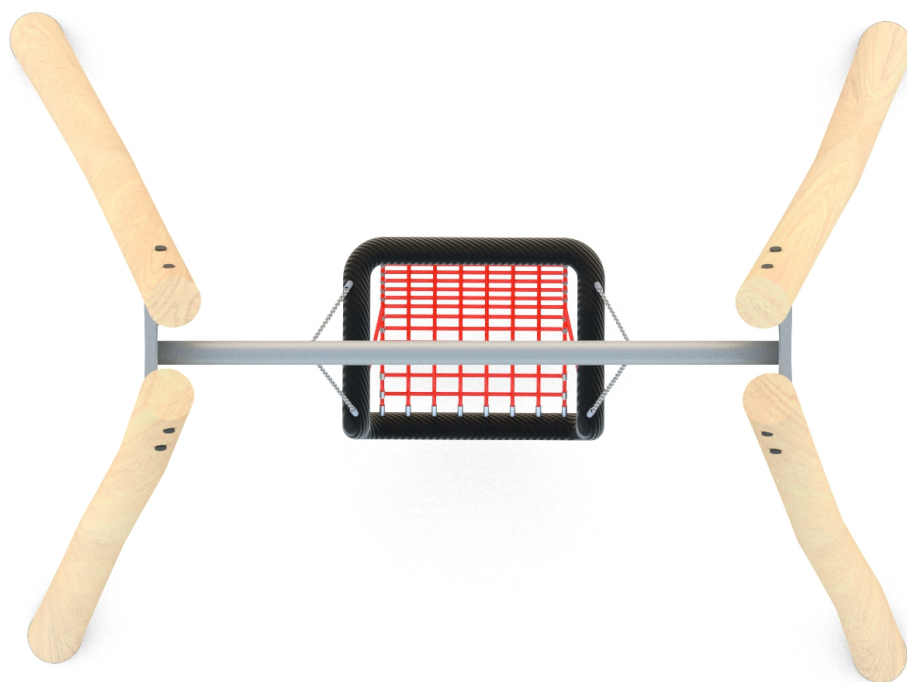

HUŚTANIE

SOCJALIZACJA

INFORMACJE O PRODUKCIE

Wymiary	ca. 238 x 326 cm
Strefa bezpieczeństwa	ca. 780 x 235 cm
Wysokość całkowita	ca. 250 cm
Wysokość swobodnego upadku	ca. 143 cm
Ilość użytkowników	1 osoba
Produkt zgodny z PN-EN 1176-1:2017-12	TAK
Dostępność części zapasowych	TAK
Przedział wiekowy	1-12
Zgodnie z normą PN-EN 1176-1:2017-12 produkt wymaga zastosowania nawierzchni amortyzującej odpowiedniej dla jego wysokości swobodnego upadku.	

Wizualizacja ma charakter poglądowy,
rzeczywisty wygląd produktu
może się różnić.

SKALA 1:100