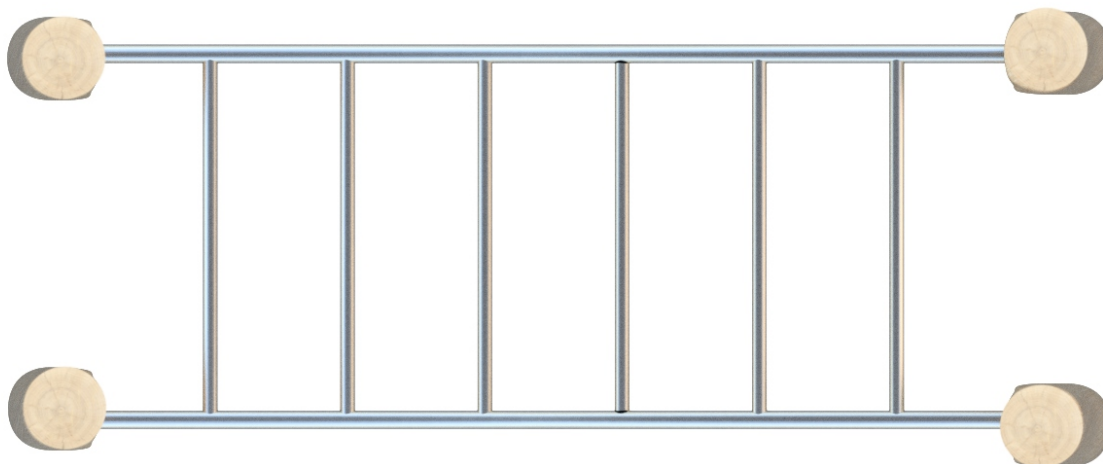

SOCJALIZACJA

WSPINANIE

INFORMACJE O PRODUKCIE

Wymiary	ca.95 x 240 cm
Strefa bezpieczeństwa	ca.432 x 577 cm
Wysokość całkowita	ca.178 cm
Wysokość swobodnego upadku	ca.178 cm
Ilość użytkowników	3 osoby
Produkt zgodny z PN-EN 1176-1:2017-12	TAK
Dostępność części zapasowych	TAK
Przedział wiekowy	3-12
Zgodnie z normą PN-EN 1176-1:2017-12 produkt wymaga zastosowania nawierzchni amortyzującej odpowiedniej dla jego wysokości swobodnego upadku.	

Wizualizacja ma charakter poglądowy,
rzeczywisty wygląd produktu
może się różnić.

SKALA 1:100