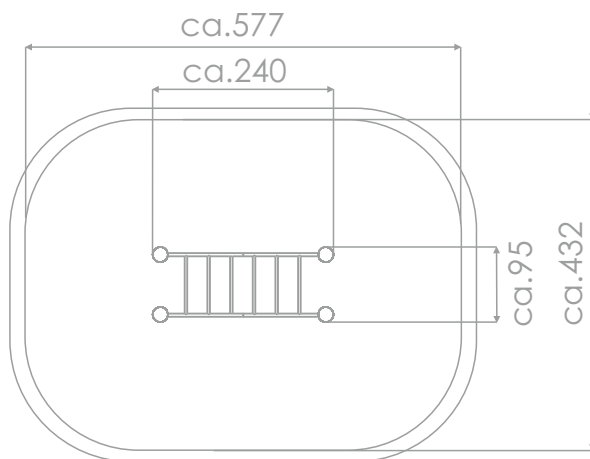

SOCJALIZACJA

WSPINANIE

INFORMACJE O PRODUKCIE

Wymiary	ca.95 x 240 cm
Strefa bezpieczeństwa	ca.432 x 577 cm
Wysokość całkowita	ca.178 cm
Wysokość swobodnego upadku	ca.178 cm
Ilość użytkowników	3 osoby
Produkt zgodny z PN-EN 1176-1:2017-12	TAK
Dostępność części zapasowych	TAK
Przedział wiekowy	3-12
Zgodnie z normą PN-EN 1176-1:2017-12 produkt wymaga zastosowania nawierzchni amortyzującej odpowiedniej dla jego wysokości swobodnego upadku.	

Wizualizacja ma charakter poglądowy,
rzeczywisty wygląd produktu
może się różnić.

SKALA 1:100