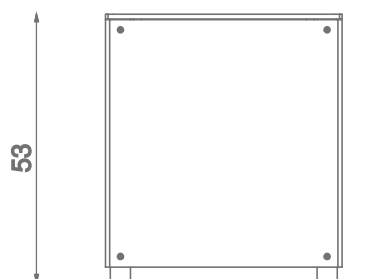

**Informacje o produkcie**

Wymiary	47 x 47 cm
Wysokość całkowita	53 cm
Dostępność części zapasowych	TAK

SKALA 1:25

Materiały

Elementy ze stali czarnej S235JR cynkowanej proszkowo i malowanej proszkowo.

Antypoślizgowa płyta HPL HEXA o grubości 10 mm.