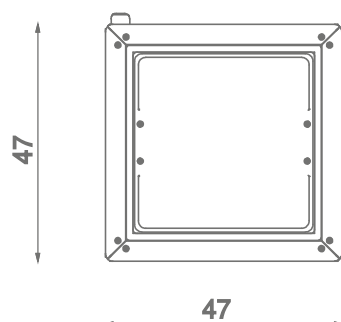

**Informacje o produkcie**

Wymiary	47 x 47 cm
Wysokość całkowita	53 cm
Dostępność części zapasowych	TAK

SKALA 1:25

Materiały

Elementy ze stali czarnej S235JR cynkowanej proszkowo i malowanej proszkowo.

Antypoślizgowa płyta HPL HEXA o grubości 10 mm.