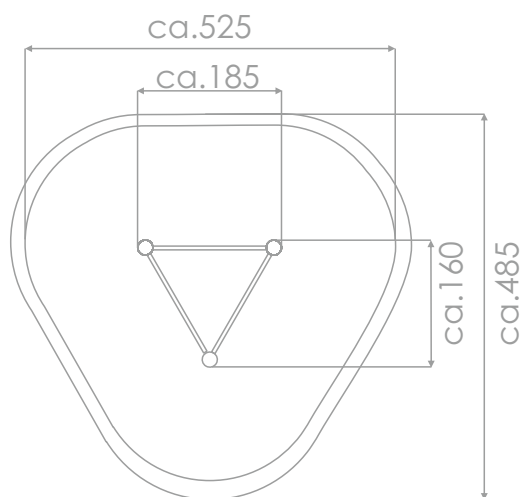

### INFORMACJE O PRODUKCIE

Wymiary	ca. 160 x 185 cm
Strefa bezpieczeństwa	ca. 485 x 525 cm
Wysokość całkowita	ca. 210 cm
Wysokość swobodnego upadku	ca. 180 cm
Ilość użytkowników	3 osoby
Produkt zgodny z PN-EN 1176-1:2017-12	TAK
Dostępność części zapasowych	TAK
Przedział wiekowy	3-12
Zgodnie z normą PN-EN 1176-1:2017-12 produkt wymaga zastosowania nawierzchni amortyzującej odpowiedniej dla jego wysokości swobodnego upadku.	

Wizualizacja ma charakter poglądowy,  
rzeczywisty wygląd produktu  
może się różnić.

SKALA 1:100