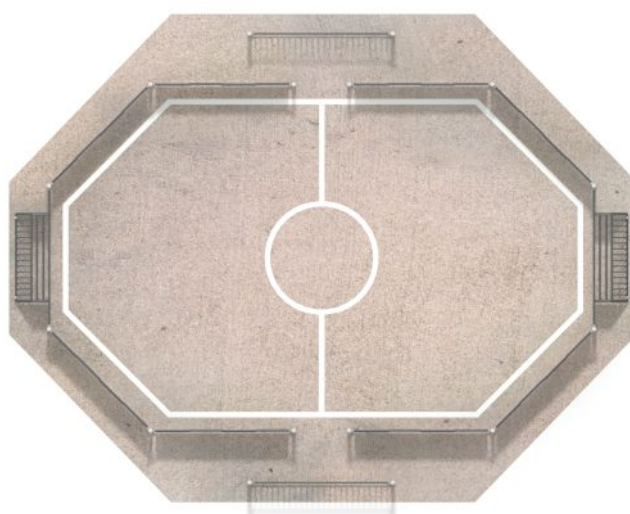

# Buglo®

6404

## OPIS PRODUKTU

Wymiary: 897 x 754 cm  
Wysokość całkowita: 112 cm

Dostępność części zapasowych: TAK  
Produkt zgodny z PN-EN 15312: TAK

[www.buglo.pl](http://www.buglo.pl)

ul. Zwycięstwa 276  
75-653 Koszalin