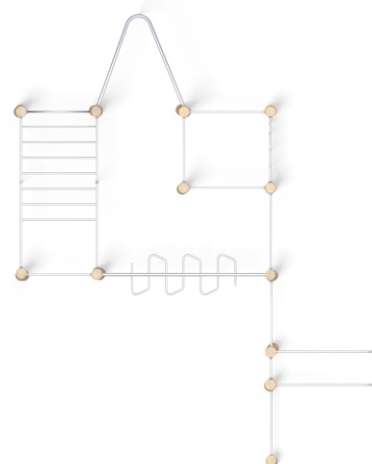

# 8215

SOCJALIZACJA

### INFORMACJE O PRODUKCIE

Wymiary	ca. 820 x 655 cm
Strefa bezpieczeństwa	ca. 1185 x 955 cm
Wysokość całkowita	ca. 360 cm
Wysokość swobodnego upadku	250 cm
Produkt zgodny z PN-EN 16630:2015-06	TAK
Dostępność części zapasowych	TAK

#### MATERIAŁY:

NATURALNE DREWNO  
ROBINII AKACJOWEJ

ELEMENTY KONSTRUKCJI  
WYKONANE ZE STALI  
NIERDZEWNEJ AISI304

SYSTEM ŁĄCZNIKÓW  
I KLAMER WYKONANYCH  
Z MOCNYCH STOPÓW  
ALUMINIOWYCH