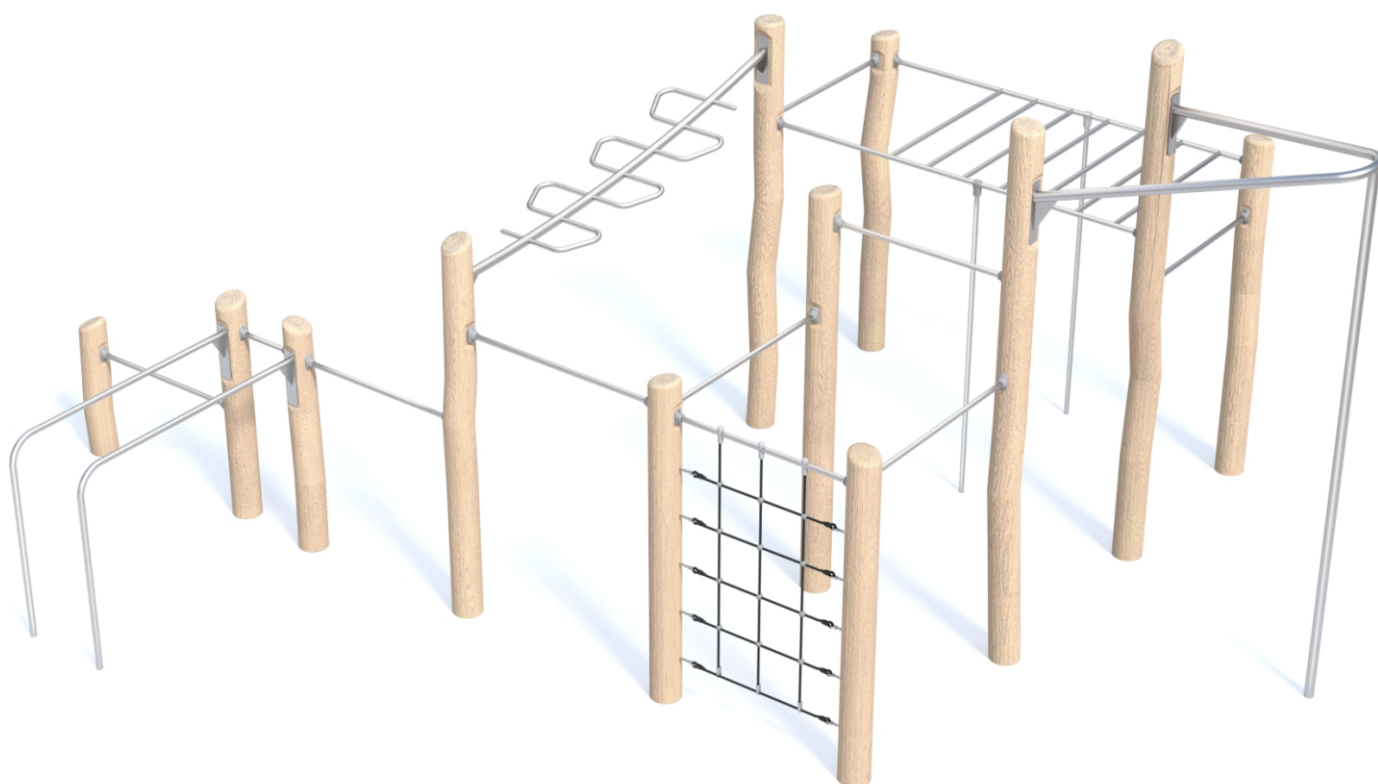

# 8215

SOCJALIZACJA

### INFORMACJE O PRODUKCIE

Wymiary	ca. 820 x 655 cm
Strefa bezpieczeństwa	ca. 1185 x 955 cm
Wysokość całkowita	ca. 360 cm
Wysokość swobodnego upadku	250 cm
Produkt zgodny z PN-EN 16630:2015-06	TAK
Dostępność części zapasowych	TAK

#### MATERIAŁY:

NATURALNE DREWNO  
ROBINII AKACJOWEJ

ELEMENTY KONSTRUKCJI  
WYKONANE ZE STALI  
NIERDZEWNEJ AISI304

SYSTEM ŁĄCZNIKÓW  
I KLAMER WYKONANYCH  
Z MOCNYCH STOPÓW  
ALUMINIOWYCH