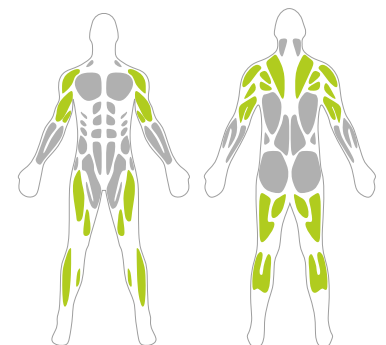

PRODUKT NR 7815

Wymiary:

- szerokość: 170 cm
- długość: 51 cm
- wysokość całkowita: 200 cm

Strefa bezpieczeństwa:

- szerokość: 470 cm
- długość: 351 cm

Wysokość swobodnego upadku:

- 47 cm

EFEKT TRENINGU:

Trening ogólnorozwojowy dla dużych partii mięśniowych górnych i dolnych części ciała. Wpływa na kształtowanie sylwetki i poprawę koordynacji ruchowej.

PARTIE CIAŁA:

Uwaga:

Produkt nieprzeznaczony do montażu na nawierzchniach sypkich takich jak: piasek, żwir, kora itp.