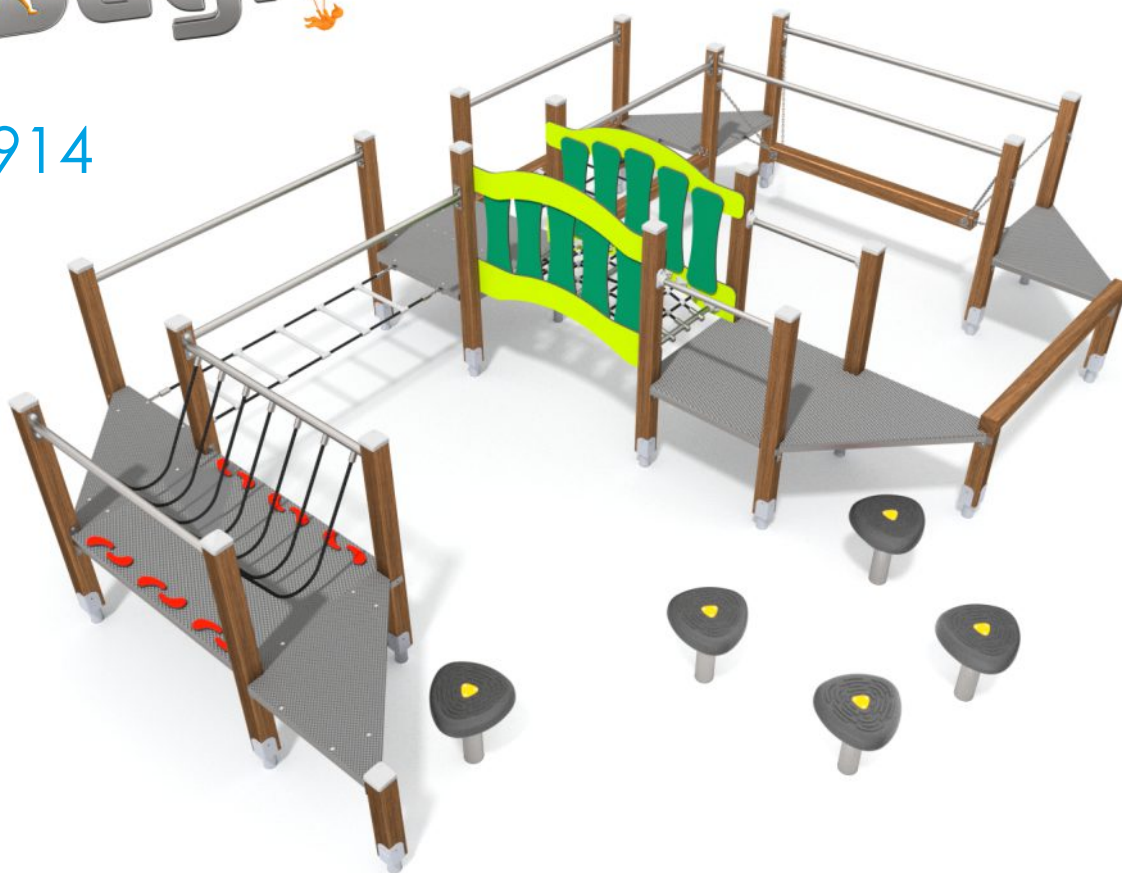

Buglo®

8914

ZABAWA

INTEGRACJA

OPIS PRODUKTU

Wymiary: 453 x 600 cm
 Strefa bezpieczeństwa: 753 x 900 cm
 Wysokość całkowita: 155 cm
 Wysokość swobodnego upadku: 79 cm
 Największy element: Poręcz (200 cm)
 Najcięższy element: 25 kg

Dostępność części zapasowych: TAK,
 Produkt zgodny z PN EN 1176-1:2017-12: TAK
 Przedział wiekowy: 3 - 12

Z uwagi na wysokość swobodnego upadku produktu norma PN-EN 1176-1:2017-12 dopuszcza następujące nawierzchnie amortyzujące upadek:

Materiał	Opis	Minimalna grubość warstwy mm
Wartwa górna gleby		
Darń		
Kora	Rozdrobniona kora drzew iglastych, wielkość kawałków od 20 mm do 80 mm	300
Wióry	Drewno rozdrobnione mechaniczne (nie materiały drewnopochodne), bez kory i liści, wielkość od 5 mm do 30 mm	300
Piasek lub Żwir	Wielkość ziaren od 0,25 mm do 8 mm	300
Materiały syntetyczne	Materiały syntetyczne z atestem stosowania dla wys. swob. upadku \geq 790 mm	