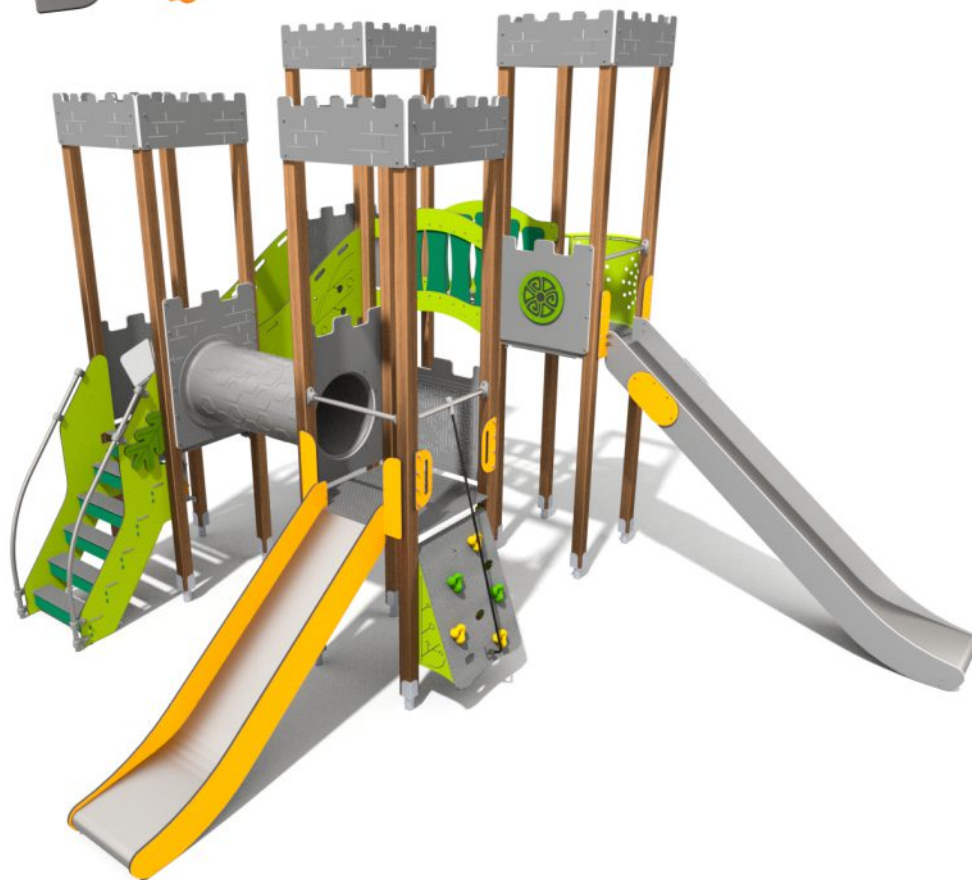

Buglo®

8055

ŚLIZGANIE

ZABAWA

INTEGRACJA

www.buglo.pl

ul. Zwycięstwa 276
75-653 Koszalin

buglo@buglo.pl

tel. 94 34 316 11

Buglo®

8055

OPIS PRODUKTU

Wymiary: 575 x 523 cm
Strefa bezpieczeństwa: 945 x 893 cm
Wysokość całkowita: 410 cm
Wysokość podestu: 120, 180 cm
Wysokość swobodnego upadku: 200 cm

Największy element: Stup (390 cm)
Najcięższy element: 70 kg