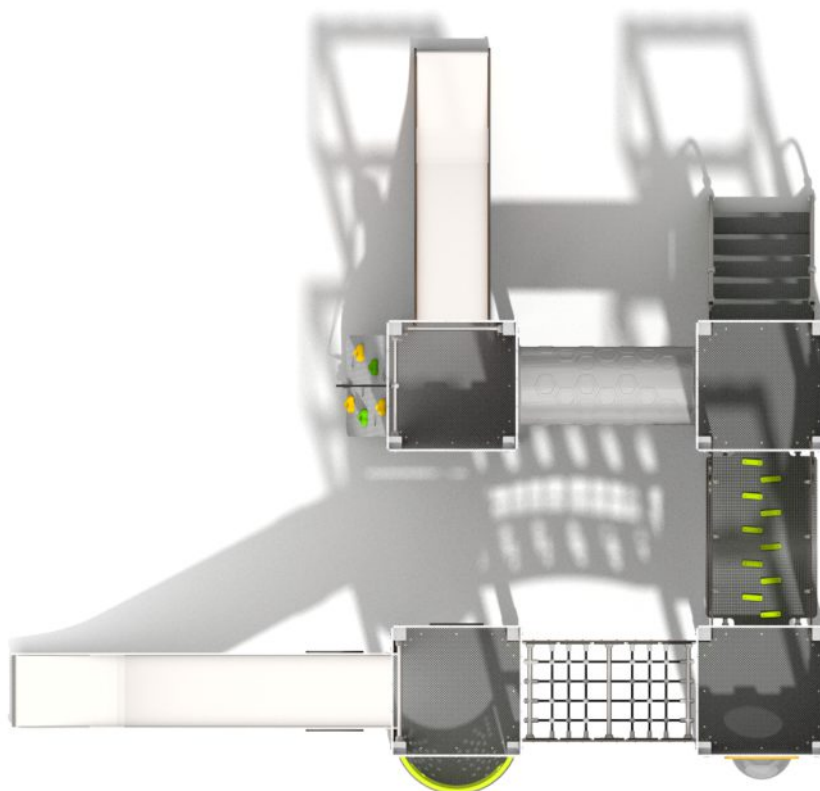

Buglo®

8055

ŚLIZGANIE

ZABAWA

INTEGRACJA

www.buglo.pl

ul. Zwycięstwa 276
75-653 Koszalin

buglo@buglo.pl

tel. 94 34 316 11

Buglo®

8055

OPIS PRODUKTU

Wymiary: 575 x 523 cm
Strefa bezpieczeństwa: 945 x 893 cm
Wysokość całkowita: 410 cm
Wysokość podestu: 120, 180 cm
Wysokość swobodnego upadku: 200 cm

Największy element: Stup (390 cm)
Najcięższy element: 70 kg

Dostępność części zapasowych: TAK
Produkt zgodny z PN-EN 1176-1:2017-12: TAK
Przedział wiekowy: 3 - 12

www.buglo.pl

ul. Zwycięstwa 276
75-653 Koszalin

buglo@buglo.pl

tel. 94 34 316 11