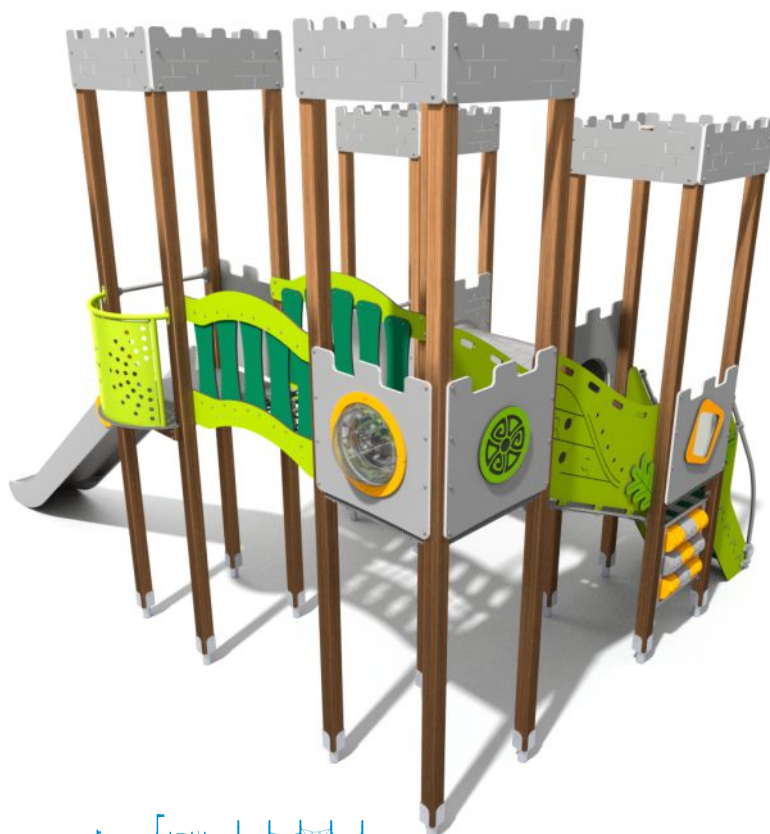

Buglo®

8055

ŚLIZGANIE

ZABAWA

INTEGRACJA

www.buglo.pl

ul. Zwycięstwa 276
75-653 Koszalin

buglo@buglo.pl

tel. 94 34 316 11

Buglo®

8055

OPIS PRODUKTU

Wymiary: 575 x 523 cm
Strefa bezpieczeństwa: 945 x 893 cm
Wysokość całkowita: 410 cm
Wysokość podestu: 120, 180 cm
Wysokość swobodnego upadku: 200 cm

Największy element: Stup (390 cm)
Najcięższy element: 70 kg