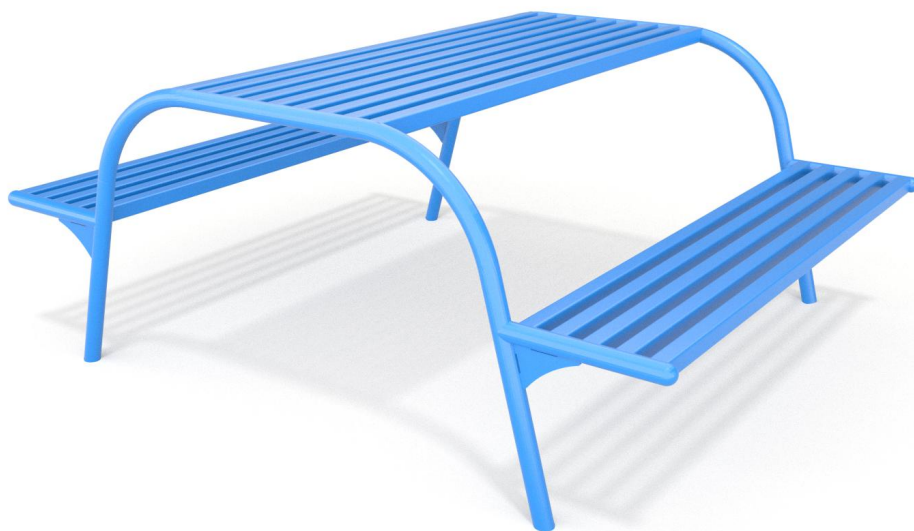

6021

OPIS PRODUKTU

Wymiary: 154 x 192 cm
Wysokość całkowita: 77 cm

SKALA 1:50